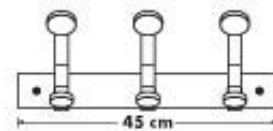

Accessoires & consommables

Désignation	Référence	Quantité	Fourni
Vis		2	oui
Cheilles		2	oui

www.albaland.com

8, rue Huntziger - 92110 CLICHY-LA-GARENNE - FRANCE
Tél.: +33 (0)1 41 21 21 00 - Fax : +33 (0)1 41 21 21 12