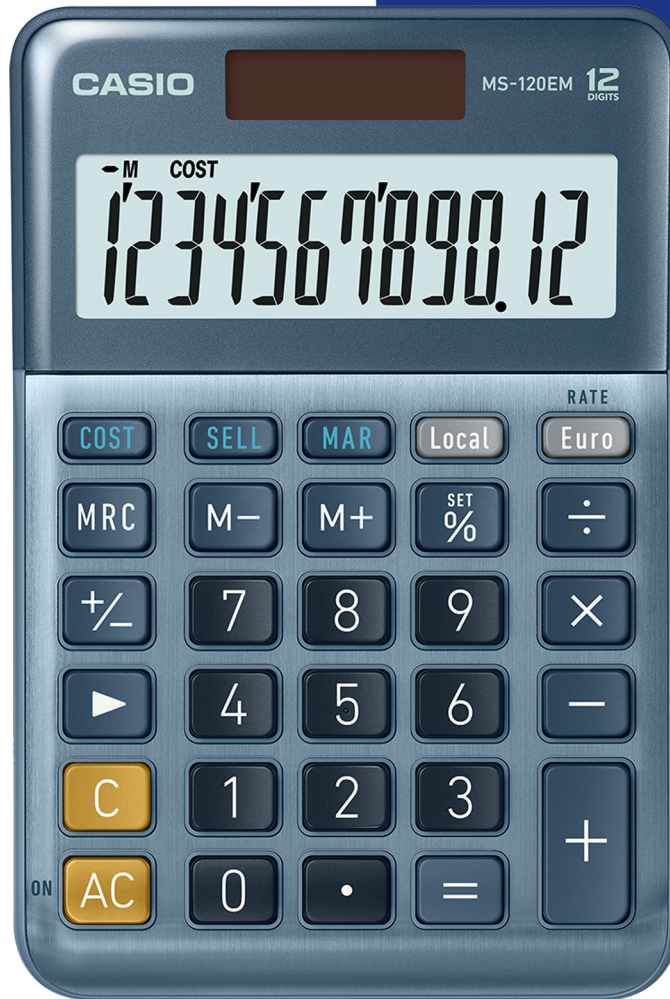

# MS-120EM

## CARACTÉRISTIQUES

- Dimensions (H x l x L) : 29 x 103 x 147 mm
- Poids (pile incluse) : 115 g
- Pile : 1 x LR1130
- Face avant en aluminium
- Touches en plastique
- Pieds anti-dérapants en caoutchouc