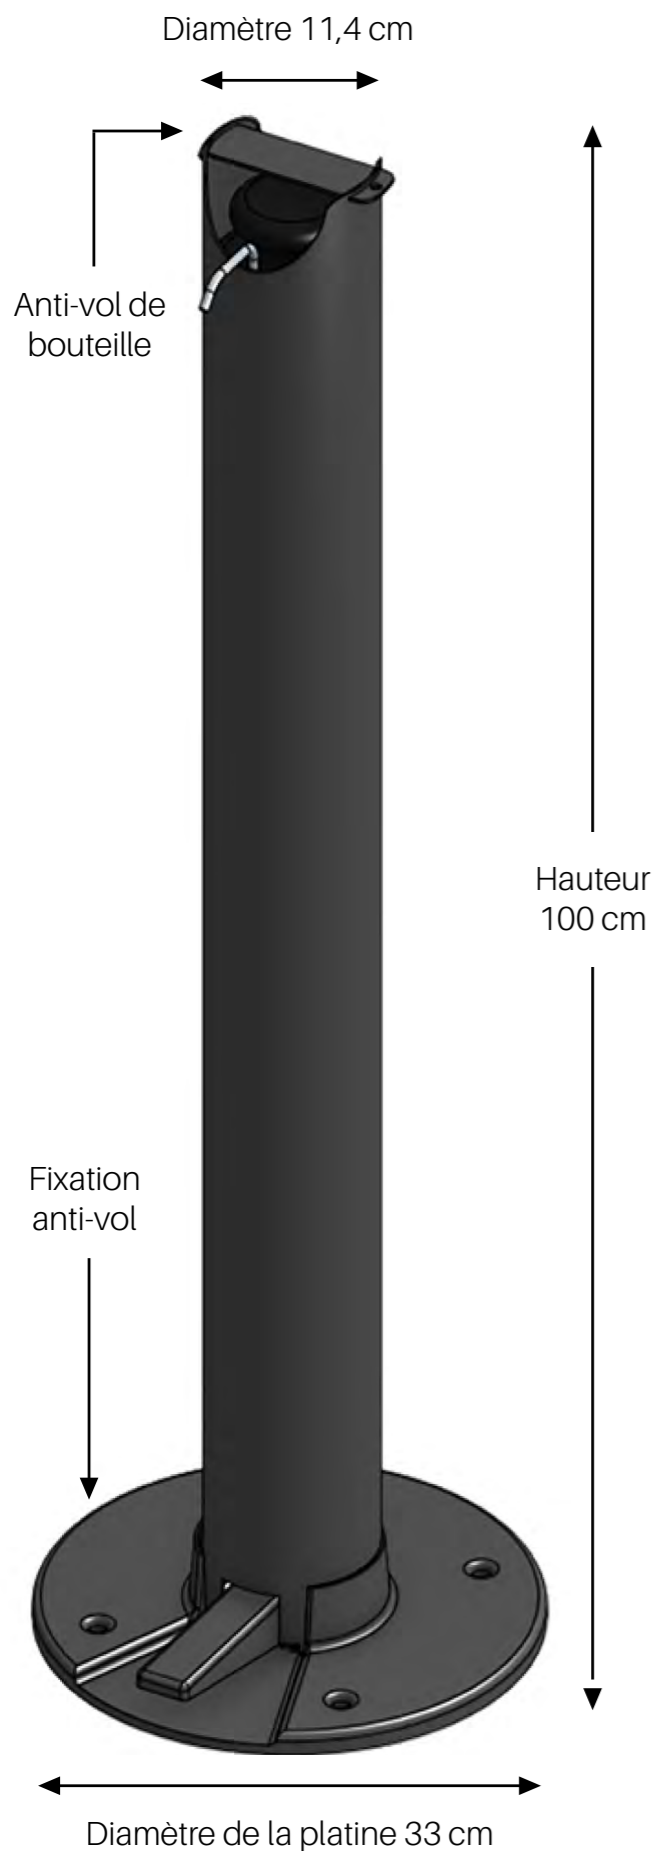

An'Gel20

COLONNE DE DÉSINFECTION
DES MAINS SANS CONTACT

INCLUS
Flacon
pompe
long bec

Pantones  Base noire  Colonne 2335 C

SÉCURITÉ

✓ Adapté à toutes les bouteilles

Adaptable à toutes les bouteilles avec poussoir d'un diamètre 11 cm max. Hauteur : 30 cm max.

INCLUS
Flacon pompe et long bec 1L vide, rechargeable

Gel hydroalcoolique disponible selon nos stock. Nous consulter.

✓ Sans contact manuel

Grâce à son levier à commande au pied, la colonne ne nécessite aucun contact manuel. Une légère pression du pied sur la pédale libère la bonne dose de gel.