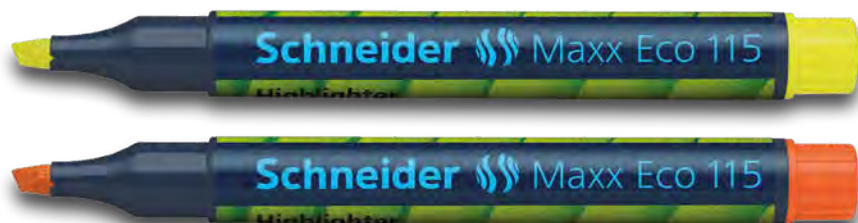

Maxx Eco 115

- Surligneur avec pointe biseautée
- Epaisseur de trait 1 + 5 mm
- Système de recharge rapide et extrêmement simple avec cartouche Maxx Eco 666
- Encre universelle pour papier normal, photocopie et fax
- Luminosité maximale et bonne résistance à la lumière
- Capuchon clip pratique

Réf.	Article	Couleur de corp	Couleur d'encre	Unité	Code barre
111502	 1+5 mm Surligneur Maxx Eco 115			10	4004675000859
111503	 1+5 mm Surligneur Maxx Eco 115			10	4004675000866
111504	 1+5 mm Surligneur Maxx Eco 115			10	4004675000873
111505	 1+5 mm Surligneur Maxx Eco 115			10	4004675000880
111506	 1+5 mm Surligneur Maxx Eco 115			10	4004675000897
111509	 1+5 mm Surligneur Maxx Eco 115			10	4004675000903

Réf.	Indélébile	Résistant à l'eau et à la lumière	Effaçable	Rechargeable	Capuchon	Clip	Dimension (L x l x H)	Poid
111502				✓	✓	plastique	151 x 15,4 x 17,8 mm	15,1 g
111503				✓	✓	plastique	151 x 15,4 x 17,8 mm	15,1 g
111504				✓	✓	plastique	151 x 15,4 x 17,8 mm	15,1 g
111505				✓	✓	plastique	151 x 15,4 x 17,8 mm	15,1 g
111506				✓	✓	plastique	151 x 15,4 x 17,8 mm	15,1 g
111509				✓	✓	plastique	151 x 15,4 x 17,8 mm	15,1 g