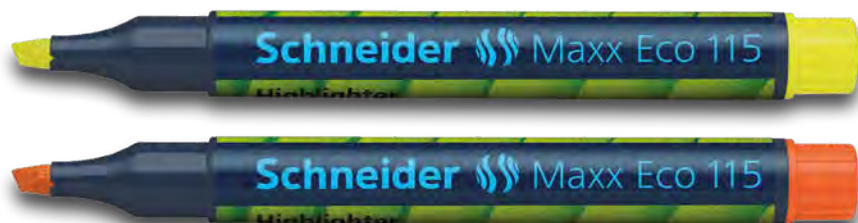

## Maxx Eco 115

- Surligneur avec pointe biseautée
- Epaisseur de trait 1 + 5 mm
- Système de recharge rapide et extrêmement simple avec cartouche Maxx Eco 666
- Encre universelle pour papier normal, photocopie et fax
- Luminosité maximale et bonne résistance à la lumière
- Capuchon clip pratique

Réf.	Article	Couleur de corp	Couleur d'encre	Unité	Code barre
111502	 1+5 mm Surligneur Maxx Eco 115			10	4004675000859
111503	 1+5 mm Surligneur Maxx Eco 115			10	4004675000866
111504	 1+5 mm Surligneur Maxx Eco 115			10	4004675000873
111505	 1+5 mm Surligneur Maxx Eco 115			10	4004675000880
111506	 1+5 mm Surligneur Maxx Eco 115			10	4004675000897
111509	 1+5 mm Surligneur Maxx Eco 115			10	4004675000903

Réf.	Indélébile	Résistant à l'eau et à la lumière	Effaçable	Rechargeable	Capuchon	Clip	Dimension (L x l x H)	Poid
111502				✓	✓	plastique	151 x 15,4 x 17,8 mm	15,1 g
111503				✓	✓	plastique	151 x 15,4 x 17,8 mm	15,1 g
111504				✓	✓	plastique	151 x 15,4 x 17,8 mm	15,1 g
111505				✓	✓	plastique	151 x 15,4 x 17,8 mm	15,1 g
111506				✓	✓	plastique	151 x 15,4 x 17,8 mm	15,1 g
111509				✓	✓	plastique	151 x 15,4 x 17,8 mm	15,1 g