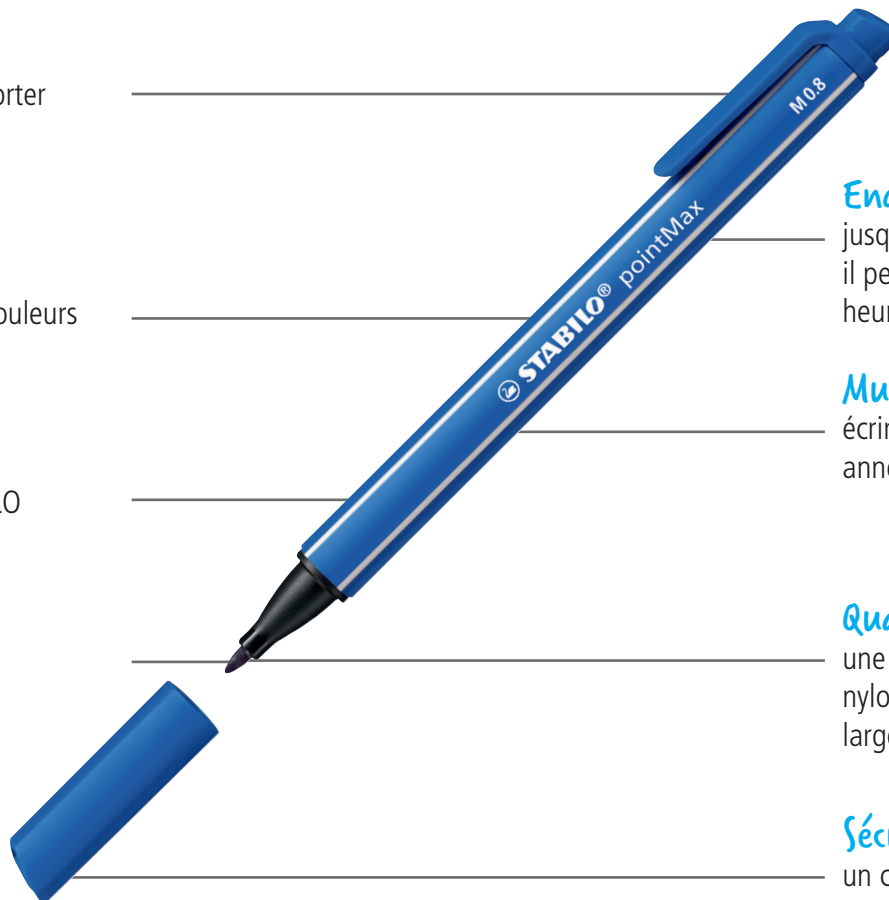

STABILO® pointMax

Le stylo-feutre pointe moyenne en nylon pour écrire un max

L'ESSENTIEL EN QUELQUES MOTS

Disponible en 24 couleurs, STABILO pointMax est un stylo-feutre pointe moyenne - tracé : 0,8 mm. Sa pointe en nylon ultra-robuste lui garantit endurance et fluidité du tracé : fini les pointes écrasées, le confort d'écriture est optimal même après un usage intensif. Son encre, à base d'eau, assure un séchage rapide sans bavures. Il est idéal pour l'écriture au quotidien, la prise de notes rapide tout en couleurs, l'annotation, le titrage, mais aussi les activités créatives.

Pratique

un clip pour l'emporter partout

Colorful

disponible en 24 couleurs

Design unique

avec le look STABILO

Bien vu

encre à base d'eau séchage rapide

Endurance

jusqu'à 800 m d'écriture il peut rester ouvert 24 heures sans sécher

Multi-fonction

écrire, titrer, souligner, annoter, accentuer...

Qualité premium

une pointe moyenne en nylon ultra-robuste largeur de trait : 0,8 mm

Sécurité

un capuchon ventilé

RÈGLEMENTATION

- Produit conforme au règlement REACH – (EC) No 1907/2006

RESPONSABILITÉ SOCIALE ET ENVIRONNEMENTALE

- Fabrication par STABILO en Allemagne
- Usine certifiée ISO 9001, 14001 et 50001
- Site alimenté en énergie renouvelable
- Réduction de la consommation d'eau et d'énergie pour le chauffage
- Limitation des emballages et recyclage des déchets de production
- Signature d'une charte sociale

DONNÉES LOGISTIQUES

Dimensions du stylo :

- Longueur : 145 mm
- Diamètre : 13 mm (hors clip)
- Poids : 8 g

NOTES