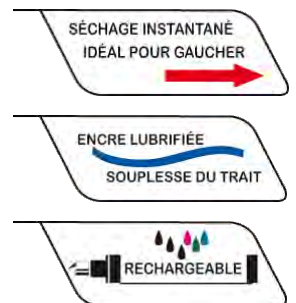

JETSTREAM

Réf. SX210

Séchage instantané, idéal gaucher

Descriptif :

Roller encre à pigmentation inaltérable et infalsifiable
 Douceur extrême d'écriture
 Fabriqué à 43% à partir de matériaux recyclés
 Ecriture moyenne
 Rechargeable

Caractéristiques :

Diamètre bille : 1 mm
 Pointe : Acier inoxydable
 Corps : Plastique (PC) et grip ergonomique
 Rechargeable : SXRC1 N, SXRC1 B, SXRC1 R, SXRC1 B/N

Couleur de l'encre :

GENCOD à l'unité	Référence	Couleur	Unité de Vente (Gencod)	Sur Emballage (Gencod)
4902778 753279	SX-210 N	Noir	Par 12 4902778 929308	144 4902778 929339
4902778 753286	SX-210 B	Bleu	Par 12 4902778 929315	144 4902778 929346
4902778 753293	SX-210 R	Rouge	Par 12 4902778 929322	144 4902778 929353
490277877961	SX-210 B/N	Bleu/Noir	Par 12 4902778930045	144 4902778930052