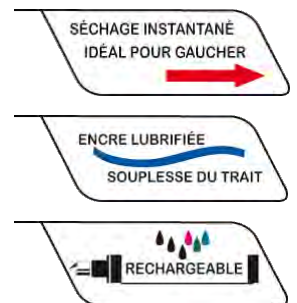

JETSTREAM

Réf. SX210

Séchage instantané, idéal gaucher

Descriptif :

Roller encre à pigmentation inaltérable et infalsifiable
Douceur extrême d'écriture
Fabriqué à 43% à partir de matériaux recyclés
Ecriture moyenne
Rechargeable

Caractéristiques :

Diamètre bille : 1 mm
Pointe : Acier inoxydable
Corps : Plastique (PC) et grip ergonomique
Rechargeable : SXRC1 N, SXRC1 B, SXRC1 R, SXRC1 B/N

Couleur de l'encre :

GENCOD à l'unité	Référence	Couleur	Unité de Vente (Gencod)	Sur Emballage (Gencod)
4902778 753279	SX-210 N	Noir	Par 12 4902778 929308	144 4902778 929339
4902778 753286	SX-210 B	Bleu	Par 12 4902778 929315	144 4902778 929346
4902778 753293	SX-210 R	Rouge	Par 12 4902778 929322	144 4902778 929353
490277877961	SX-210 B/N	Bleu/Noir	Par 12 4902778930045	144 4902778930052