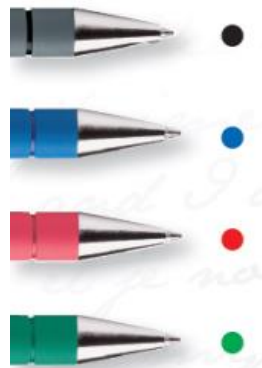

FLEXGRIP ULTRA RT/CAP

Stylo-Bille

Paper Mate®

Paper Mate® Flexgrip® Ultra est recyclable à 42%

Le stylo bille de référence

Encre lubrifiante = écriture ultra douce

Grand confort d'écriture

- Design sobre et contemporain
- Disponible en pointe fine et médium
- Disponible en version capuchon ou rétractable

Ink colours

	Fine	Medium	Fine	Medium
Tip Size (mm)	Tip Size (mm)	Line Width (mm)	Line Width (mm)	
	0.8	1.0	0.28	0.37

Caractéristiques	Avantages
Stylo rétractable ou capuchon	• Utilisation simple et pratique du stylo
Stries ergonomiques anti-glisse et corps caoutchouté	• Meilleure prise en main • Plus grande maîtrise et confort d'écriture plus appréciable
Encre Lubrigrilide® avec bille en carbure de tungstène	• Douceur et confort d'écriture • Couleurs intenses, vives et lumineuses • Trait lisse, dense et lumineux
Embout en métal poli robuste	• Solide et durable
Clip renforcé incorporé	• Transport et rangement faciles et pratiques – poche, valise, sac...