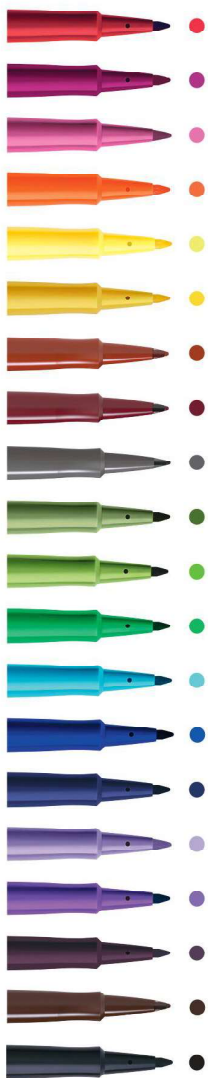

FLAIR ORIGINAL

L'incontournable des feutres d'écriture par Paper Mate !
Idéal pour écrire, dessiner au quotidien et vous exprimer en toute liberté.

- Encre à base d'eau, ne traverse pas le papier
- Couleurs intenses et lumineuses
- Pointe feutre en fibre synthétique, solide et durable pour une écriture toujours nette et précise
- Séchage rapide qui évite les bavures

Taille de la pointe

MEDIUM 1.0 mm

Clip métal moderne

Couleurs d'encre

Corps à la texture mate

Etui Chevalet

NOUVEAU

Taille de la pointe : 1.0 mm (médium)

Code EAN	Code SAP	Quantité	PCB
Blister			
3 026980 309220	2030922	1 ●	12
3 026980 309237	2030923	1 ●	12
3 026980 309244	2030924	1 ●	12
3 026980 270612	2027061	2 ●	12
3 026980 270629	2027062	2 ●	12
3 026980 270636	2027063	2 ●	12
3 026980 323707	2032370	3 ▶ ●●●	12
3 026980 286460	2028646	4 ▶ ●●●●	12
3 026980 289096	2028909	5 ●	12
3 026980 286477	2028647	5 ●	12
3 026980 286453	2028645	8 ▶ ●●●●●●●●	12
Boîte rigide / Etui chevalet			
3 026980 288983	2028898	10 ▶ ●●●●●●●●	12
Pochette			
3 501170 977453	2061394	16 ▶ ●●●●●●●●●●●●●●	12