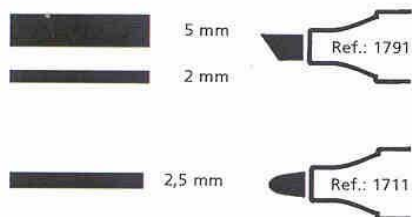

WHITEBOARD MARKER VELLEDA®

Ref.: 1791
Ref.: 1711

Usage : Bureau

CARACTERISTIQUES

- Encre à base de cétone effaçable à sec
- Pointe acrylique bloquée
- Format standard, pointe ogive et biseau
- Corps plastique (polyamide)
- Capuchon à la couleur de l'encre
- Disponible en 6 couleurs
- Fabriqué en France

AVANTAGES CONSOMMATEUR

- Encre à base de cétone :
Effaçage optimum sur toute surface effaçable à sec, ne laisse pas de trace
S'efface aisément, même après plusieurs semaines sur le tableau
Couleurs vives
- Pointe bloquée :
Résiste à la pression, la pointe ne se rétracte pas dans le corps du stylo sous la pression
- Grande capacité d'encre
- Capuchon :
A la couleur de l'encre pour une identification rapide
Capuchon à fermeture sécurité, emboîtable sur l'embout du produit

Attention :
Bien refermer après usage
Stocker horizontalement

**POINT
FORT**

Effaçage optimum
sur toute surface prévue pour
l'effaçage à sec !