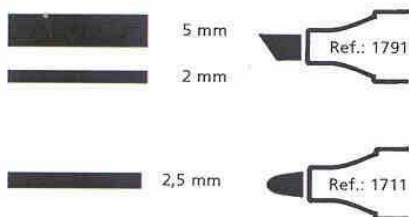

WHITEBOARD MARKER VELLEDA®

Ref.: 1791
Ref.: 1711

Usage : Bureau

CARACTERISTIQUES

- Encre à base de cétone effaçable à sec
- Pointe acrylique bloquée
- Format standard, pointe ogive et biseau
- Corps plastique (polyamide)
- Capuchon à la couleur de l'encre
- Disponible en 6 couleurs
- Fabriqué en France

AVANTAGES CONSOMMATEUR

- Encre à base de cétone :
Effaçage optimum sur toute surface effaçable à sec, ne laisse pas de trace
S'efface aisément, même après plusieurs semaines sur le tableau
Couleurs vives
- Pointe bloquée :
Résiste à la pression, la pointe ne se rétracte pas dans le corps du stylo sous la pression
- Grande capacité d'encre
- Capuchon :
A la couleur de l'encre pour une identification rapide
Capuchon à fermeture sécurité, emboîtable sur l'embout du produit

Attention :
Bien refermer après usage
Stocker horizontalement

**POINT
FORT**

Effaçage optimum
sur toute surface prévue pour
l'effaçage à sec !