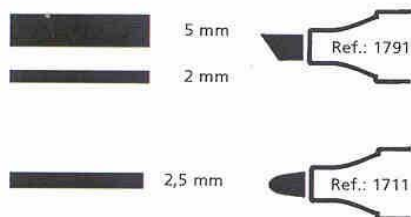

WHITEBOARD MARKER VELLEDA®

Ref.: 1791
Ref.: 1711

Usage : Bureau

CARACTERISTIQUES

- Encre à base de cétone effaçable à sec
- Pointe acrylique bloquée
- Format standard, pointe ogive et biseau
- Corps plastique (polyamide)
- Capuchon à la couleur de l'encre
- Disponible en 6 couleurs
- Fabriqué en France

AVANTAGES CONSOMMATEUR

- Encre à base de cétone :
Effaçage optimum sur toute surface effaçable à sec, ne laisse pas de trace
S'efface aisément, même après plusieurs semaines sur le tableau
Couleurs vives
- Pointe bloquée :
Résiste à la pression, la pointe ne se rétracte pas dans le corps du stylo sous la pression
- Grande capacité d'encre
- Capuchon :
A la couleur de l'encre pour une identification rapide
Capuchon à fermeture sécurité, emboîtable sur l'embout du produit

Attention :
Bien refermer après usage
Stocker horizontalement

**POINT
FORT**

Effaçage optimum
sur toute surface prévue pour
l'effaçage à sec !