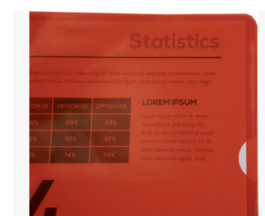

Caractéristiques

Marque : Exacompta

Format à classer : A4

Unité de base : Sachet

Quantité par unité de base : 10

Type de produit : Pochette

Type de pochettes : Coins

Qualité pochettes : Lisse

Pochettes coin PVC haute qualité pour un usage intensif.

Cristal ou 4 couleurs assorties : bleu, vert, rouge, jaune.

Fiche produit relative aux qualités ou caractéristiques environnementales : 660575E

Le pdt a une fiche technique	oui
Pdt a attribut performance RSE	oui
Contient subst REACH annexeXIV	non
Annexe XIV REACH (SVHC > 0,1%)	non
Contient substREACH annexeXVII	non
Le pdt contient substances POP	non
Origine des coûts principaux	France
Prod avec conso énerj réduite	Oui, pour tous les produits
Le pdt a un contenu recyclé	non
% contenu recyclé post-conso	
% contenu recyclé pré-conso	
Le pdt est végétalien	non connu
Produit durable car	Fabriqué en France
Le produit est sans plastique	non
Pds du plastique ds le produit	252
Emballage pdt sans plastique	non
Pds du plastique ds emballage	5
Le produit est écoconçu	oui
Le produit est compostable	Non compostable
Le produit est recyclable	oui
% recyclabilité	100
Pdt sép. en élts recyclables	mono matériau
Pdt conçu pr être désassemblé	mono matériau
Le produit peut être réparé	non
Pièces de rechange pr le pdt	non
Rechargeable	non
Emb primaire est mono matériau	non
Le produit est réutilisable	oui
Pdt d'occasion/reconditionné	non
Label environnemental usine	Non certifié (SME)