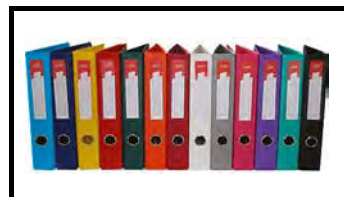

FICHE TECHNIQUE SPECIFIQUE

Ref fournisseur :

30052

DESIGNATION
COMMERCIALE

Classeur à levier couleur A+B / Dos 4 cm / Fushia-rose foncé

ARGUMENTAIRE
MARKETING
CATALOGUE

Plat et dos recouverts de polypropylène de couleur (intérieur et extérieur) • OEillet de préhension et porte-étiquette • Griffes de blocage sur la couverture • Mécanisme acier nickelé avec compresseur à bascule • Pour documents A4 • Dimensions 28 x 32 cm •

CLASSEUR A LEVIER COULEUR

Présentation

Mécanisme acier nickelé

Matière

Intérieur et extérieur en polypropylène couleur

Epaisseur

100e

Grammage

Format

DOS

4 cm

Etiquette DOS

oui

non

Coloris

A la couleur