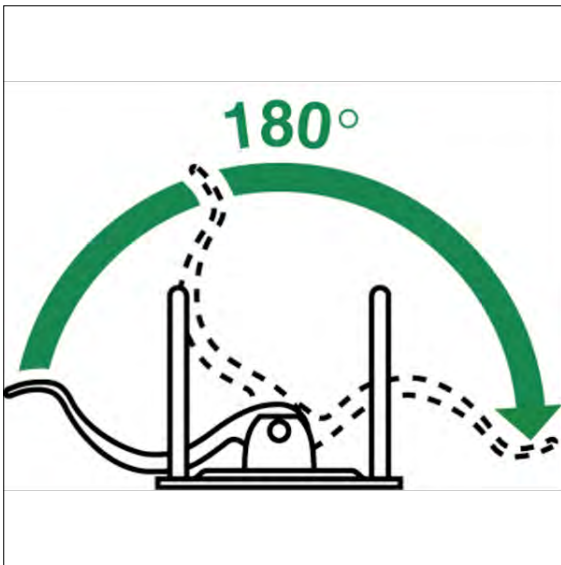

European Office Products Awards 2007

OPI messe frankfurt

New Product Launch

WINNER

LEITZ
EASYPRINT

www.leitz.com/easyprint

5 YEAR
GUARANTEE