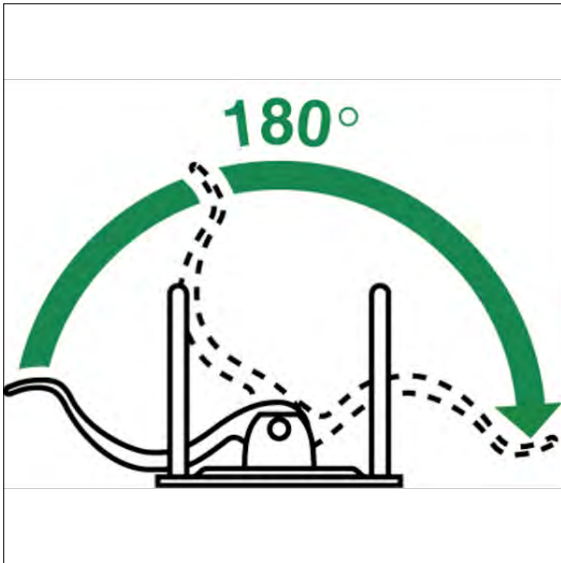

European Office Products Awards 2007

OPI messe frankfurt

New Product Launch

WINNER

LEITZ
EASYPRINT

www.leitz.com/easyprint

5 YEAR
GUARANTEE