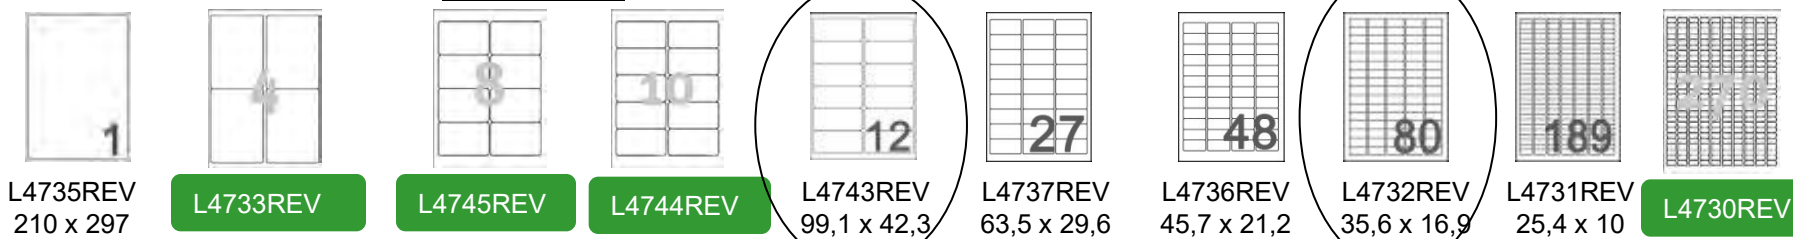

Étiquettes enlevables Laser

Adhèrent fermement, se retirent sans trace !

Avantages :

- S'enlèvent **sans trace** tout en adhérant parfaitement
- **Repositionnables** à l'application (jusqu'à 5 fois sur des surfaces courantes d'utilisation : carton, plastique...) Pratiques pour tenir à jour des contenus de dossiers, notes et instructions **provisoires**, étiqueter temporairement des produits pour la vente
- **Produit Vert** respectueux de l'environnement :
 - Papier certifié **FSC** (issues de forêts gérées durablement)
 - 100% **Recyclables** avec les déchets papier
 - **Adhésif écologique** à base d'eau
 - ECF (**blanchies sans chlore** élémentaire)
 - Emballage en **carton recyclé**

Caractéristiques :

- 25F / Adhésif semi-permanent, coins arrondis
- Laser : compatible imprimantes laser couleur et jet d'encre

Gamme :

Nouveau en 2011