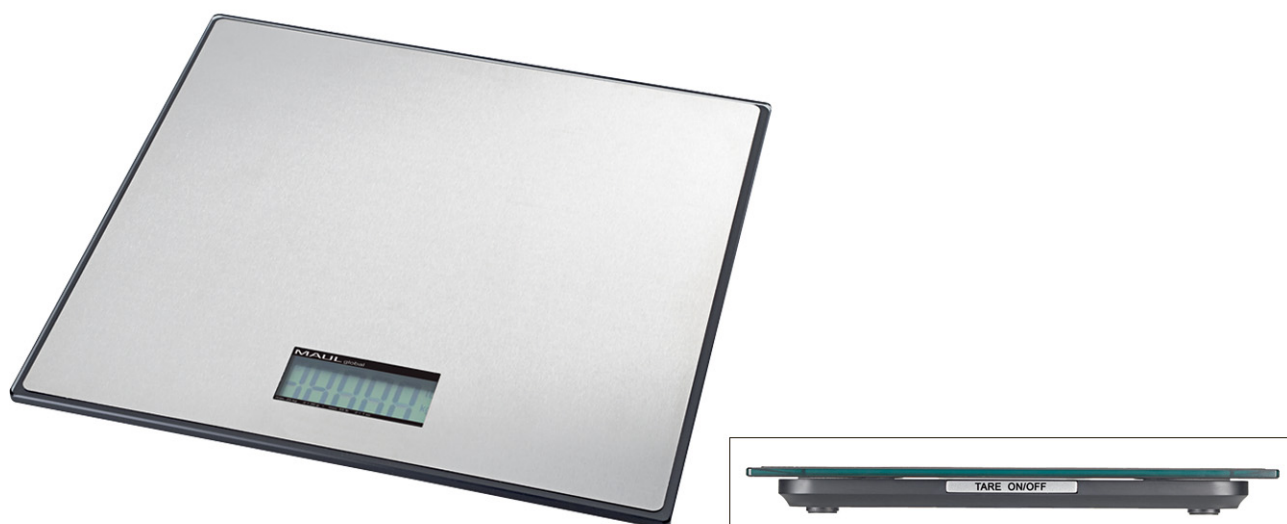

# MAUL Pèse-paquets MAULglobal

- Construction particulièrement plate
- Moderne : design minimaliste
- Robuste : plateau de pesée avec insert en acier inoxydable facile à nettoyer
- Grand écran de visualisation LCD
- Calibrage utilisateur possible
- Adaptable : commutable en kg/lb
- Conception technique de qualité signée MAUL, le spécialiste du pesage avec plus de 80 ans d'expérience
  
- Solide : corps en matière plastique incassable
- Alimentation par piles, faible consommation
- Livré avec 2 piles Micro de 1,5 V (AAA)
- Pratique : mise hors service et mise à zéro automatiques
- Confortable : opérations par une seule touche : On-Off-Tare
- Dimensions 32,2 x 32,0 x 3,0 cm
- Garantie: 2 ans

Réf.	Coloris	Code EAN	Code douanier	Capacité	Divisions	Charge minimum	U.V.	Dim. U.V./cm	Poids/kg
171 25	(90) noir	4002390049924	84238129	25 kg	20 g	60 g	1 pce	38,0 x 36,5 x 5,0	2,6