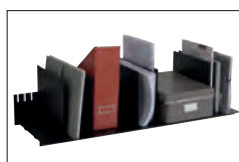

* Compatible avec l'armoire easyOffice

TRIEURS À CASES INCLINÉES

Pour le classement vertical avec un accès rapide.
Largeur de case : 4.5 cm.

NB CASES	H. X P. X L. (CM)	NOIR	GRIS	PRIX
14 cases	H.20.6 x P.31 x L.80.2	4939.01	4939.02	
15 cases*	H.22.5 x P.31 x L.85.7	4940.01	4940.02	
16 cases	H.20.6 x P.31 x L.91.2	2040.01	2040.02	
20 cases	H.20.6 x P.31 x L.111.5	2041.01	2041.02	

* Compatible avec l'armoire easyOffice

TRIEURS À SÉPARATEURS AMOVIBLES

Pour le classement vertical de vos dossiers, classeurs, boîtes d'archives. Les séparateurs peuvent se régler tous les 2.5 cm.

NB SÉP.	H. X P. X L. (CM)	NOIR	GRIS	PRIX
10 séparateurs	H.21 x P.27.5 x L.80.2	4932.01	4932.02	
10 séparateurs*	H.22 x P.27.5 x L.85.7	4933.01	4933.02	
10 séparateurs	H.21 x P.27.5 x L.92	2033.01	2033.02	
10 séparateurs	H.21 x P.27.5 x L.101	2038.01	2038.02	
12 séparateurs	H.21 x P.27.5 x L.112	2034.01	2034.02	
Lot de 10 séparateurs supplémentaires		2036.01	2036.02	

* Compatible avec l'armoire easyOffice

BLOCS À CASES

Pour le classement à plat des documents A4 ou 24x32 cm avec un accès rapide. Cases munies d'encoches avec porte-étiquettes et étiquettes fournis. Hauteur de case : 5.6 cm.