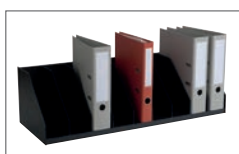

La solution pour une meilleure organisation !

- Pour aménager votre armoire et optimiser au maximum le volume de classement.
- Structure en polystyrène.
- Livrés prêts à l'emploi.

TRIEURS À CASES FIXES

Pour le classement des classeurs à levier.
Largeur de case : 8.2 cm.

* Compatible avec l'armoire easyOffice

TRIEURS À CASES INCLINÉES

Pour le classement vertical avec un accès rapide.
Largeur de case : 4.5 cm.

NB CASES	H. X P. X L. (CM)	NOIR	GRIS	PRIX
14 cases	H.20.6 x P.31 x L.80.2	4939.01	4939.02	
15 cases*	H.22.5 x P.31 x L.85.7	4940.01	4940.02	
16 cases	H.20.6 x P.31 x L.91.2	2040.01	2040.02	
20 cases	H.20.6 x P.31 x L.111.5	2041.01	2041.02	

* Compatible avec l'armoire easyOffice

TRIEURS À SÉPARATEURS AMOVIBLES

Pour le classement vertical de vos dossiers, classeurs, boîtes d'archives. Les séparateurs peuvent se régler tous les 2.5 cm.

NB SÉP.	H. X P. X L. (CM)	NOIR	GRIS	PRIX
10 séparateurs	H.21 x P.27.5 x L.80.2	4932.01	4932.02	
10 séparateurs*	H.22 x P.27.5 x L.85.7	4933.01	4933.02	
10 séparateurs	H.21 x P.27.5 x L.92	2033.01	2033.02	
10 séparateurs	H.21 x P.27.5 x L.101	2038.01	2038.02	
12 séparateurs	H.21 x P.27.5 x L.112	2034.01	2034.02	
Lot de 10 séparateurs supplémentaires		2036.01	2036.02	

* Compatible avec l'armoire easyOffice

BLOCS À CASES

Pour le classement à plat des documents A4 ou 24x32 cm avec un accès rapide. Cases munies d'encoches avec porte-étiquettes et étiquettes fournis. Hauteur de case : 5.6 cm.