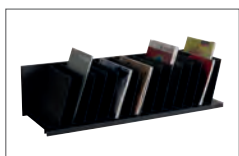

TRIEURS À CASES INCLINÉES

Pour le classement vertical avec un accès rapide.
Largeur de case : 4.5 cm.