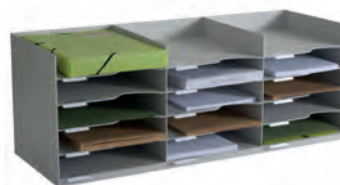

* Compatible avec l'armoire easyOffice

TRIEURS À CASES INCLINÉES

Pour le classement vertical avec un accès rapide.
Largeur de case : 4.5 cm.

NB CASES	H. X P. X L. (CM)	NOIR	GRIS	PRIX
14 cases	H.20.6 x P.31 x L.80.2	4939.01	4939.02	
15 cases*	H.22.5 x P.31 x L.85.7	4940.01	4940.02	
16 cases	H.20.6 x P.31 x L.91.2	2040.01	2040.02	
20 cases	H.20.6 x P.31 x L.111.5	2041.01	2041.02	

* Compatible avec l'armoire easyOffice

TRIEURS À SÉPARATEURS AMOVIBLES

Pour le classement vertical de vos dossiers, classeurs, boîtes d'archives. Les séparateurs peuvent se régler tous les 2.5 cm.

NB SÉP.	H. X P. X L. (CM)	NOIR	GRIS	PRIX
10 séparateurs	H.21 x P.27.5 x L.80.2	4932.01	4932.02	
10 séparateurs*	H.22 x P.27.5 x L.85.7	4933.01	4933.02	
10 séparateurs	H.21 x P.27.5 x L.92	2033.01	2033.02	
10 séparateurs	H.21 x P.27.5 x L.101	2038.01	2038.02	
12 séparateurs	H.21 x P.27.5 x L.112	2034.01	2034.02	
Lot de 10 séparateurs supplémentaires		2036.01	2036.02	

* Compatible avec l'armoire easyOffice

BLOCS À CASES

Pour le classement à plat des documents A4 ou 24x32 cm avec un accès rapide. Cases munies d'encoches avec porte-étiquettes et étiquettes fournis. Hauteur de case : 5.6 cm.

* Compatible avec l'armoire easyOffice

BLOCS À TIROIRS

Pour le classement à plat des documents A4 ou 24x 32 cm avec un accès confidentiel. tiroirs munis d'encoches avec porte-étiquettes et étiquettes fournis. Hauteur de tiroir : 6.2 cm.