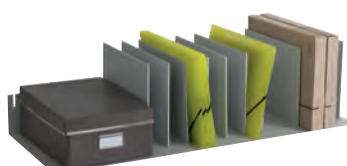

* Compatible avec l'armoire easyOffice

TRIEURS À CASES INCLINÉES

Pour le classement vertical avec un accès rapide.
Largeur de case : 4.5 cm.

NB CASES	H. X P. X L. (CM)	NOIR	GRIS	PRIX
14 cases	H.20.6 x P.31 x L.80.2	4939.01	4939.02	
15 cases*	H.22.5 x P.31 x L.85.7	4940.01	4940.02	
16 cases	H.20.6 x P.31 x L.91.2	2040.01	2040.02	
20 cases	H.20.6 x P.31 x L.111.5	2041.01	2041.02	

* Compatible avec l'armoire easyOffice

TRIEURS À SÉPARATEURS AMOVIBLES

Pour le classement vertical de vos dossiers, classeurs, boîtes d'archives. Les séparateurs peuvent se régler tous les 2.5 cm.

NB SÉP.	H. X P. X L. (CM)	NOIR	GRIS	PRIX
10 séparateurs	H.21 x P.27.5 x L.80.2	4932.01	4932.02	
10 séparateurs*	H.22 x P.27.5 x L.85.7	4933.01	4933.02	
10 séparateurs	H.21 x P.27.5 x L.92	2033.01	2033.02	
10 séparateurs	H.21 x P.27.5 x L.101	2038.01	2038.02	
12 séparateurs	H.21 x P.27.5 x L.112	2034.01	2034.02	
Lot de 10 séparateurs supplémentaires		2036.01	2036.02	

* Compatible avec l'armoire easyOffice

BLOCS À CASES

Pour le classement à plat des documents A4 ou 24x32 cm avec un accès rapide. Cases munies d'encoches avec porte-étiquettes et étiquettes fournis. Hauteur de case : 5.6 cm.