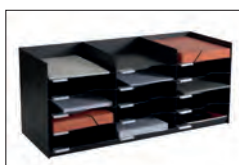

* Compatible avec l'armoire easyOffice

TRIEURS À CASES INCLINÉES

Pour le classement vertical avec un accès rapide.
Largeur de case : 4.5 cm.

NB CASES	H. X P. X L. (CM)	NOIR	GRIS	PRIX
14 cases	H.20.6 x P.31 x L.80.2	4939.01	4939.02	
15 cases*	H.22.5 x P.31 x L.85.7	4940.01	4940.02	
16 cases	H.20.6 x P.31 x L.91.2	2040.01	2040.02	
20 cases	H.20.6 x P.31 x L.111.5	2041.01	2041.02	

* Compatible avec l'armoire easyOffice

TRIEURS À SÉPARATEURS AMOVIBLES

Pour le classement vertical de vos dossiers, classeurs, boîtes d'archives. Les séparateurs peuvent se régler tous les 2.5 cm.

NB SÉP.	H. X P. X L. (CM)	NOIR	GRIS	PRIX
10 séparateurs	H.21 x P.27.5 x L.80.2	4932.01	4932.02	
10 séparateurs*	H.22 x P.27.5 x L.85.7	4933.01	4933.02	
10 séparateurs	H.21 x P.27.5 x L.92	2033.01	2033.02	
10 séparateurs	H.21 x P.27.5 x L.101	2038.01	2038.02	
12 séparateurs	H.21 x P.27.5 x L.112	2034.01	2034.02	
Lot de 10 séparateurs supplémentaires		2036.01	2036.02	

* Compatible avec l'armoire easyOffice

BLOCS À CASES

Pour le classement à plat des documents A4 ou 24x32 cm avec un accès rapide. Cases munies d'encoches avec porte-étiquettes et étiquettes fournis. Hauteur de case : 5.6 cm.