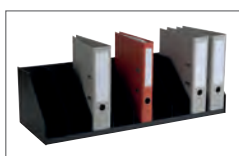

La solution pour une meilleure organisation !

- Pour aménager votre armoire et optimiser au maximum le volume de classement.
- Structure en polystyrène.
- Livrés prêts à l'emploi.

TRIEURS À CASES FIXES

Pour le classement des classeurs à levier.
Largeur de case : 8.2 cm.

* Compatible avec l'armoire easyOffice

TRIEURS À CASES INCLINÉES

Pour le classement vertical avec un accès rapide.
Largeur de case : 4.5 cm.

NB CASES	H. X P. X L. (CM)	NOIR	GRIS	PRIX
14 cases	H.20.6 x P.31 x L.80.2	4939.01	4939.02	
15 cases*	H.22.5 x P.31 x L.85.7	4940.01	4940.02	
16 cases	H.20.6 x P.31 x L.91.2	2040.01	2040.02	
20 cases	H.20.6 x P.31 x L.111.5	2041.01	2041.02	

* Compatible avec l'armoire easyOffice

TRIEURS À SÉPARATEURS AMOVIBLES

Pour le classement vertical de vos dossiers, classeurs, boîtes d'archives. Les séparateurs peuvent se régler tous les 2.5 cm.

NB SÉP.	H. X P. X L. (CM)	NOIR	GRIS	PRIX
10 séparateurs	H.21 x P.27.5 x L.80.2	4932.01	4932.02	
10 séparateurs*	H.22 x P.27.5 x L.85.7	4933.01	4933.02	
10 séparateurs	H.21 x P.27.5 x L.92	2033.01	2033.02	
10 séparateurs	H.21 x P.27.5 x L.101	2038.01	2038.02	
12 séparateurs	H.21 x P.27.5 x L.112	2034.01	2034.02	
Lot de 10 séparateurs supplémentaires		2036.01	2036.02	

* Compatible avec l'armoire easyOffice

BLOCS À CASES

Pour le classement à plat des documents A4 ou 24x32 cm avec un accès rapide. Cases munies d'encoches avec porte-étiquettes et étiquettes fournis. Hauteur de case : 5.6 cm.