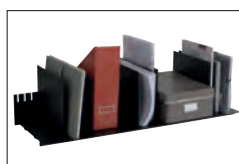

* Compatible avec l'armoire easyOffice

TRIEURS À CASES INCLINÉES

Pour le classement vertical avec un accès rapide.
Largeur de case : 4.5 cm.

NB CASES	H. X P. X L. (CM)	NOIR	GRIS	PRIX
14 cases	H.20.6 x P.31 x L.80.2	4939.01	4939.02	
15 cases*	H.22.5 x P.31 x L.85.7	4940.01	4940.02	
16 cases	H.20.6 x P.31 x L.91.2	2040.01	2040.02	
20 cases	H.20.6 x P.31 x L.111.5	2041.01	2041.02	

* Compatible avec l'armoire easyOffice

TRIEURS À SÉPARATEURS AMOVIBLES

Pour le classement vertical de vos dossiers, classeurs, boîtes d'archives. Les séparateurs peuvent se régler tous les 2.5 cm.

NB SÉP.	H. X P. X L. (CM)	NOIR	GRIS	PRIX
10 séparateurs	H.21 x P.27.5 x L.80.2	4932.01	4932.02	
10 séparateurs*	H.22 x P.27.5 x L.85.7	4933.01	4933.02	
10 séparateurs	H.21 x P.27.5 x L.92	2033.01	2033.02	
10 séparateurs	H.21 x P.27.5 x L.101	2038.01	2038.02	
12 séparateurs	H.21 x P.27.5 x L.112	2034.01	2034.02	
Lot de 10 séparateurs supplémentaires		2036.01	2036.02	

* Compatible avec l'armoire easyOffice

BLOCS À CASES

Pour le classement à plat des documents A4 ou 24x32 cm avec un accès rapide. Cases munies d'encoches avec porte-étiquettes et étiquettes fournis. Hauteur de case : 5.6 cm.