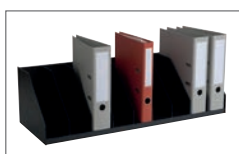

## La solution pour une meilleure organisation !

- Pour aménager votre armoire et optimiser au maximum le volume de classement.
- Structure en polystyrène.
- Livrés prêts à l'emploi.

### TRIEURS À CASES FIXES

Pour le classement des classeurs à levier.  
Largeur de case : 8.2 cm.

NB CASES	H. X P. X L. (CM)	NOIR	GRIS	PRIX
9 cases	H.21 x P.29 x L.80.2	4944.01	4944.02	
9 cases*	H.21 x P.29 x L.85.7	4945.01	4945.02	
10 cases	H.21 x P.29 x L.89.7	2045.01	2045.02	
13 cases	H.21 x P.29 x L.111.5	2046.01	2046.02	