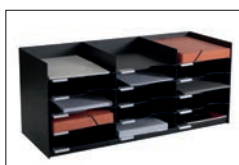

BLOCS À CASES

Pour le classement à plat des documents A4 ou 24x32 cm avec un accès rapide. Cases munies d'encoches avec porte-étiquettes et étiquettes fournis. Hauteur de case : 5.6 cm.