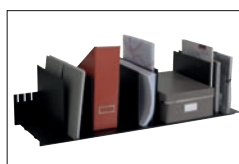

TRIEURS À SÉPARATEURS AMOVIBLES

Pour le classement vertical de vos dossiers, classeurs, boîtes d'archives. Les séparateurs peuvent se régler tous les 2.5 cm.