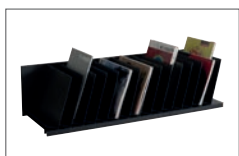

TRIEURS À CASES INCLINÉES

Pour le classement vertical avec un accès rapide.
Largeur de case : 4.5 cm.