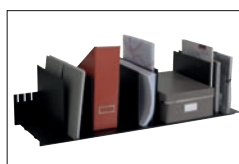

* Compatible avec l'armoire easyOffice

TRIEURS À CASES INCLINÉES

Pour le classement vertical avec un accès rapide.
Largeur de case : 4.5 cm.

NB CASES	H. X P. X L. (CM)	NOIR	GRIS	PRIX
14 cases	H.20.6 x P.31 x L.80.2	4939.01	4939.02	
15 cases*	H.22.5 x P.31 x L.85.7	4940.01	4940.02	
16 cases	H.20.6 x P.31 x L.91.2	2040.01	2040.02	
20 cases	H.20.6 x P.31 x L.111.5	2041.01	2041.02	

* Compatible avec l'armoire easyOffice

TRIEURS À SÉPARATEURS AMOVIBLES

Pour le classement vertical de vos dossiers, classeurs, boîtes d'archives. Les séparateurs peuvent se régler tous les 2.5 cm.

NB SÉP.	H. X P. X L. (CM)	NOIR	GRIS	PRIX
10 séparateurs	H.21 x P.27.5 x L.80.2	4932.01	4932.02	
10 séparateurs*	H.22 x P.27.5 x L.85.7	4933.01	4933.02	
10 séparateurs	H.21 x P.27.5 x L.92	2033.01	2033.02	
10 séparateurs	H.21 x P.27.5 x L.101	2038.01	2038.02	
12 séparateurs	H.21 x P.27.5 x L.112	2034.01	2034.02	
Lot de 10 séparateurs supplémentaires		2036.01	2036.02	

* Compatible avec l'armoire easyOffice

BLOCS À CASES

Pour le classement à plat des documents A4 ou 24x32 cm avec un accès rapide. Cases munies d'encoches avec porte-étiquettes et étiquettes fournis. Hauteur de case : 5.6 cm.