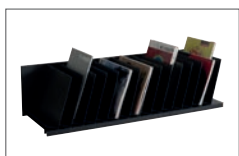

La solution pour une meilleure organisation !

- Pour aménager votre armoire et optimiser au maximum le volume de classement.
- Structure en polystyrène.
- Livrés prêts à l'emploi.

TRIEURS À CASES FIXES

Pour le classement des classeurs à levier.
Largeur de case : 8.2 cm.

NB CASES	H. X P. X L. (CM)	NOIR	GRIS	PRIX
9 cases	H.21 x P.29 x L.80.2	4944.01	4944.02	
9 cases*	H.21 x P.29 x L.85.7	4945.01	4945.02	
10 cases	H.21 x P.29 x L.89.7	2045.01	2045.02	
13 cases	H.21 x P.29 x L.111.5	2046.01	2046.02	

* Compatible avec l'armoire easyOffice

TRIEURS À CASES INCLINÉES

Pour le classement vertical avec un accès rapide.
Largeur de case : 4.5 cm.

NB CASES	H. X P. X L. (CM)	NOIR	GRIS	PRIX
14 cases	H.20.6 x P.31 x L.80.2	4939.01	4939.02	
15 cases*	H.22.5 x P.31 x L.85.7	4940.01	4940.02	
16 cases	H.20.6 x P.31 x L.91.2	2040.01	2040.02	
20 cases	H.20.6 x P.31 x L.111.5	2041.01	2041.02	