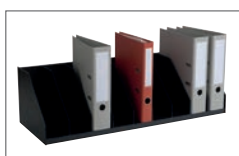

La solution pour une meilleure organisation !

- Pour aménager votre armoire et optimiser au maximum le volume de classement.
- Structure en polystyrène.
- Livrés prêts à l'emploi.

TRIEURS À CASES FIXES

Pour le classement des classeurs à levier.
Largeur de case : 8.2 cm.

* Compatible avec l'armoire easyOffice

TRIEURS À CASES INCLINÉES

Pour le classement vertical avec un accès rapide.
Largeur de case : 4.5 cm.

NB CASES	H. X P. X L. (CM)	NOIR	GRIS	PRIX
14 cases	H.20.6 x P.31 x L.80.2	4939.01	4939.02	
15 cases*	H.22.5 x P.31 x L.85.7	4940.01	4940.02	
16 cases	H.20.6 x P.31 x L.91.2	2040.01	2040.02	
20 cases	H.20.6 x P.31 x L.111.5	2041.01	2041.02	

* Compatible avec l'armoire easyOffice

TRIEURS À SÉPARATEURS AMOVIBLES

Pour le classement vertical de vos dossiers, classeurs, boîtes d'archives. Les séparateurs peuvent se régler tous les 2.5 cm.

NB SÉP.	H. X P. X L. (CM)	NOIR	GRIS	PRIX
10 séparateurs	H.21 x P.27.5 x L.80.2	4932.01	4932.02	
10 séparateurs*	H.22 x P.27.5 x L.85.7	4933.01	4933.02	
10 séparateurs	H.21 x P.27.5 x L.92	2033.01	2033.02	
10 séparateurs	H.21 x P.27.5 x L.101	2038.01	2038.02	
12 séparateurs	H.21 x P.27.5 x L.112	2034.01	2034.02	
Lot de 10 séparateurs supplémentaires		2036.01	2036.02	

* Compatible avec l'armoire easyOffice

BLOCS À CASES

Pour le classement à plat des documents A4 ou 24x32 cm avec un accès rapide. Cases munies d'encoches avec porte-étiquettes et étiquettes fournis. Hauteur de case : 5.6 cm.