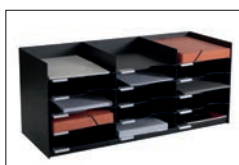

* Compatible avec l'armoire easyOffice

TRIEURS À CASES INCLINÉES

Pour le classement vertical avec un accès rapide.
Largeur de case : 4.5 cm.

NB CASES	H. X P. X L. (CM)	NOIR	GRIS	PRIX
14 cases	H.20.6 x P.31 x L.80.2	4939.01	4939.02	
15 cases*	H.22.5 x P.31 x L.85.7	4940.01	4940.02	
16 cases	H.20.6 x P.31 x L.91.2	2040.01	2040.02	
20 cases	H.20.6 x P.31 x L.111.5	2041.01	2041.02	

* Compatible avec l'armoire easyOffice

TRIEURS À SÉPARATEURS AMOVIBLES

Pour le classement vertical de vos dossiers, classeurs, boîtes d'archives. Les séparateurs peuvent se régler tous les 2.5 cm.

NB SÉP.	H. X P. X L. (CM)	NOIR	GRIS	PRIX
10 séparateurs	H.21 x P.27.5 x L.80.2	4932.01	4932.02	
10 séparateurs*	H.22 x P.27.5 x L.85.7	4933.01	4933.02	
10 séparateurs	H.21 x P.27.5 x L.92	2033.01	2033.02	
10 séparateurs	H.21 x P.27.5 x L.101	2038.01	2038.02	
12 séparateurs	H.21 x P.27.5 x L.112	2034.01	2034.02	
Lot de 10 séparateurs supplémentaires		2036.01	2036.02	

* Compatible avec l'armoire easyOffice

BLOCS À CASES

Pour le classement à plat des documents A4 ou 24x32 cm avec un accès rapide. Cases munies d'encoches avec porte-étiquettes et étiquettes fournis. Hauteur de case : 5.6 cm.