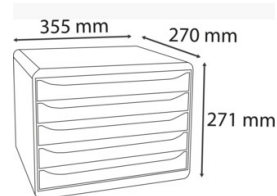

# FICHE PRODUIT 308798D

**EXACOMPTA**  
PARIS

Référence	308798D
Désignation	Module de classement Big Box Plus horizon 5 tiroirs Iderama - Arlequin
Gamme	Iderama®
Matière	PS
Dimension produit	270x355x271 mm
Couleur	Arlequin
Dim. pièce (LxIxh)	270 x 355 x 271 mm
Poids pièce	3 601 g
Volume pièce	34,319 dm <sup>3</sup>
EAN pièce	9002493423534
Nombre d'unité par carton	1
Dim. carton (LxIxh)	305 x 388 x 290 mm
Poids carton	3 601 g
Volume carton	34,319 dm <sup>3</sup>
EAN carton	9002493423534
Nombre d'unité par palette	48
Dim. palette (LxIxh)	1200 x 800 x 1923 mm
Poids palette	172 848 g
Volume palette	1 846,08 dm <sup>3</sup>

**Type de caisson :** Superposable

**Couleur de caisson :** Noir

**Format à classer :** A4+

**Unité de base :** Paq.

**Type de produit :** Caissons à tiroirs

**Kreman :** Oui

Le Module de classement Big Box Plus Horizon d'Exacompta est composé de 5 tiroirs et permet de classer des documents en format A4 et A4+, des pochettes à élastiques 24x32cm ou des enveloppes grands formats. Son format à l'italienne est idéal pour les espaces peu profonds de certains bureaux, armoires ou étagères. Il est adapté à un usage bureau, home office ou scolaire. Le caisson est conçu en un seul bloc. Il est ainsi plus résistant, ultra rigide et durable, garanti 25 ans. Il est aussi superposable grâce aux 4 reliefs qui assurent la stabilité des caissons.