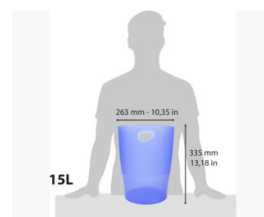

FICHE PRODUIT 45310D

EXACOMPTA
PARIS

Référence	45310D
Désignation	Corbeille-à-papier Ecobin Linicolor - Bleu glacé
Gamme	Linicolor®
Matière	PP
Dimension produit	263x263x335 mm
Couleur	Bleu glacé
Dim. pièce (LxIxh)	263 x 263 x 335 mm
Poids pièce	482 g
Volume pièce	7,24 dm ³
EAN pièce	9002493037076
Nombre d'unité par carton	8
Dim. carton (LxIxh)	795 x 270 x 270 mm
Poids carton	3 855 g
Volume carton	57,956 dm ³
EAN carton	9002493032071
Nombre d'unité par palette	128
Dim. palette (LxIxh)	1200 x 800 x 1240 mm
Poids palette	61 680 g
Volume palette	1 190,4 dm ³

Caractéristiques

Marque : Exacompta

Gamme Couleur : Linicolor® (translucide)

Forme de la corbeille à papier : Ronde

Volume de la corbeille (en L) : 15L

Unité de base : Paq.

Type de produit : Corbeilles-à-papier

Cette corbeille à papier d'une capacité de 15 litres est très pratique. Ses poignées sont intégrées pour un transport et un vidage aisés et son intérieur est facilement nettoyable.

D'un très bon rapport qualité prix, cette corbeille à papier vous permettra de faire le tri et jeter vos documents au moindre coût. Ce produit avec son design très simple et épuré est totalement adapté au bureau comme en Home Office