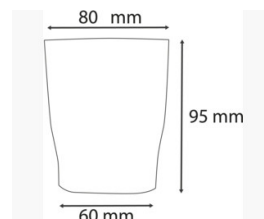

FICHE PRODUIT 676014D

EXACOMPTA
PARIS

Référence	676014D
Désignation	ECOPEN Pot à crayon - Noir
Gamme	ECOBlack
Matière	PS
Couleur	Noir
Dim. pièce (LxIxh)	60 x 80 x 95 mm
Poids pièce	44 g
Volume pièce	0,355 dm ³
EAN pièce	9002493099081
Nombre d'unité par carton	10
Dim. carton (LxIxh)	255 x 162 x 86 mm
Poids carton	440 g
Volume carton	3,553 dm ³
EAN carton	9002493094086
Nombre d'unité par palette	2100
Dim. palette (LxIxh)	1200 x 800 x 1060 mm
Poids palette	92 400 g
Volume palette	1 017,6 dm ³

www.blauer-engel.de/uz30a

Caractéristiques

Marque : Exacompta
Gamme Couleur : ECOBlack
Unité de base : Paq.
Type de produit : Pot à crayons

Certifié Ange Bleu car réalisé à partir de plastique recyclé post-consommation.
Pot-à-crayons gain de place, moderne et attractif, pour les instruments les plus usuels.
Idéal pour la maison et le bureau, facile pour ranger vos stylos, crayons, marqueurs séparés
Organisateur utile pour garder votre bureau rangé
Dimensions 6x8x9,5 cm.Couleur noir ECOBLACK