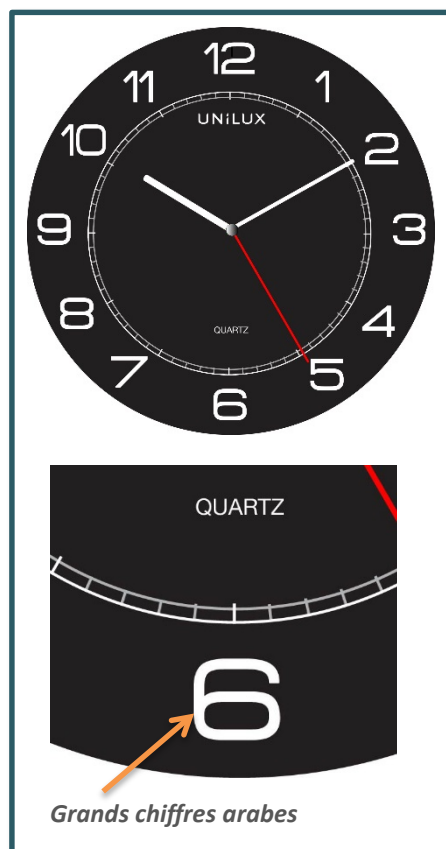

MEGA

« MEGA: Lisible jusqu'à 180 mètres!
MEGA est parfaitement adaptée aux grandes surfaces :
open-spaces, entrepôts, salles de réunion... ».

GRANDE TAILLE

Une lecture aisée

Avec son diamètre de 57.5cm, MEGA peut être vue de loin : c'est la pendule idéale pour les grands espaces. Elle peut également habiller avec style un pan de mur nu.

DESIGN

Une grande pendule bien pensée

Allure très contemporaine, avec ses chiffres blancs sur fond noir.
Contraste visuel propice à la lecture.

INFORMATIONS TECHNIQUES

Matériaux

Contour: plastique

1 AA 1,5V (fournie)

Protection cadran verre

Conso Moyenne: 0,21 mA 

SAP no.	Coloris	Dimensions	Pile fournie	Trotteuse	Radio-contrôlée	Lisibilité	Garantie	Poids net	Code EAN
400094568	Noir	Ø 57,5	1 x AA 1,5 V	Oui	Non	180 m	2 ans	2,70 kg	3595560025183