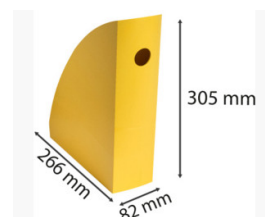

FICHE PRODUIT 18208D

EXACOMPTA
PARIS

Référence	18208D
Désignation	Porte-revues Mag-cube Bee Blue - Safran
Gamme	BeeBlue
Matière	PS
Dimension produit	266x82x305 mm
Couleur	Safran
Dim. pièce (LxIxh)	266 x 82 x 305 mm
Poids pièce	363 g
Volume pièce	6,653 dm ³
EAN pièce	9002490182083
Nombre d'unité par carton	6
Dim. carton (LxIxh)	510 x 275 x 320 mm
Poids carton	2 805 g
Volume carton	44,88 dm ³
EAN carton	9002492182081
Nombre d'unité par palette	204
Dim. palette (LxIxh)	1200 x 800 x 2040 mm
Poids palette	95 370 g
Volume palette	1 958 dm ³