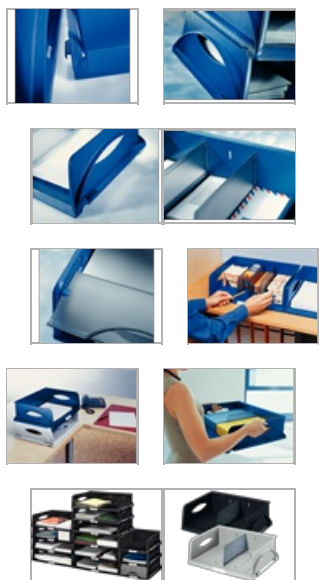

# Corbeille à courrier Leitz Sorty, A4 Maxi, paysage

Aide à créer des compartiments individuels pour ranger des objets de différentes tailles.

## Caractéristiques

Format A4 Maxi, pour classer et ranger les papiers A4/C4 et les documents très grand format, les enveloppes, les journaux etc.

Maniement flexible d'objets de différentes tailles, en le divisant en 3 compartiments (1 intercalaire fourni)

Superposables, avec des fixations clipsables pour assemblage latéral avec les autres modèles Sorty

Possibilité de superposer 12 bacs (pleins)

2 poignées confortables permettent de déplacer le bac à courrier

Le porte-étiquette peut se positionner n'importe où sur le bord inférieur à l'avant

Créez et imprimez votre propre étiquette en ligne sur [www.leitz-easyprint.com](http://www.leitz-easyprint.com)