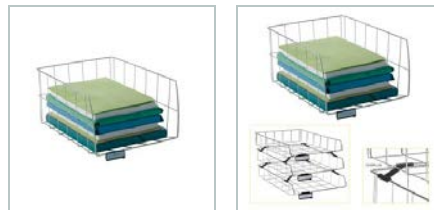

Imprimer

X Fermer la fenêtre

CORBEILLE À COURRIER

| notice |

photothèque |

Cliquez sur les couleurs pour afficher les produits correspondants :

Corbeille à courrier fil métal grand modèle

CORGM

Corbeille à courrier en fil métal à chargement frontal pour documents jusqu'au format 24 x 32 cm.

Chargement frontal pour tous les documents. Très bonne visibilité des documents.

Corbeille équipée d'un porte-étiquette amovible en plastique noir pour classer tous vos documents.

Structure en fil métal très résistante. Très grande capacité (H 18.5 cm).

✓ SPÉCIFICITÉS TECHNIQUES

Corbeille en fil métal chromé : L 29 x H 18.5 x P 37 cm

Porte-étiquette en plastique noir

Poids net : 0.400 kg