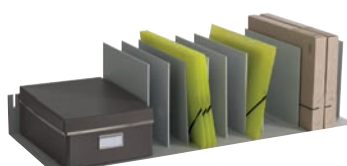

* Compatible avec l'armoire easyOffice

TRIEURS À CASES INCLINÉES

Pour le classement vertical avec un accès rapide.
Largeur de case : 4.5 cm.

NB CASES	H. X P. X L. (CM)	NOIR	GRIS	PRIX
14 cases	H.20.6 x P.31 x L.80.2	4939.01	4939.02	
15 cases*	H.22.5 x P.31 x L.85.7	4940.01	4940.02	
16 cases	H.20.6 x P.31 x L.91.2	2040.01	2040.02	
20 cases	H.20.6 x P.31 x L.111.5	2041.01	2041.02	

* Compatible avec l'armoire easyOffice

TRIEURS À SÉPARATEURS AMOVIBLES

Pour le classement vertical de vos dossiers, classeurs, boîtes d'archives. Les séparateurs peuvent se régler tous les 2.5 cm.

NB SÉP.	H. X P. X L. (CM)	NOIR	GRIS	PRIX
10 séparateurs	H.21 x P.27.5 x L.80.2	4932.01	4932.02	
10 séparateurs*	H.22 x P.27.5 x L.85.7	4933.01	4933.02	
10 séparateurs	H.21 x P.27.5 x L.92	2033.01	2033.02	
10 séparateurs	H.21 x P.27.5 x L.101	2038.01	2038.02	
12 séparateurs	H.21 x P.27.5 x L.112	2034.01	2034.02	
Lot de 10 séparateurs supplémentaires		2036.01	2036.02	

* Compatible avec l'armoire easyOffice

BLOCS À CASES

Pour le classement à plat des documents A4 ou 24x32 cm avec un accès rapide. Cases munies d'encoches avec porte-étiquettes et étiquettes fournis. Hauteur de case : 5.6 cm.