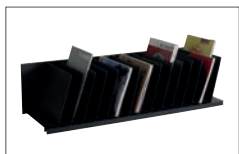

La solution pour une meilleure organisation !

- Pour aménager votre armoire et optimiser au maximum le volume de classement.
- Structure en polystyrène.
- Livrés prêts à l'emploi.

TRIEURS À CASES FIXES

Pour le classement des classeurs à levier.
Largeur de case : 8.2 cm.

NB CASES	H. X P. X L. (CM)	NOIR	GRIS	PRIX
9 cases	H.21 x P.29 x L.80.2	4944.01	4944.02	
9 cases*	H.21 x P.29 x L.85.7	4945.01	4945.02	
10 cases	H.21 x P.29 x L.89.7	2045.01	2045.02	
13 cases	H.21 x P.29 x L.111.5	2046.01	2046.02	

* Compatible avec l'armoire easyOffice

TRIEURS À CASES INCLINÉES

Pour le classement vertical avec un accès rapide.
Largeur de case : 4.5 cm.

NB CASES	H. X P. X L. (CM)	NOIR	GRIS	PRIX
14 cases	H.20.6 x P.31 x L.80.2	4939.01	4939.02	
15 cases*	H.22.5 x P.31 x L.85.7	4940.01	4940.02	
16 cases	H.20.6 x P.31 x L.91.2	2040.01	2040.02	
20 cases	H.20.6 x P.31 x L.111.5	2041.01	2041.02	