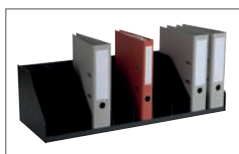

La solution pour une meilleure organisation !

- Pour aménager votre armoire et optimiser au maximum le volume de classement.
- Structure en polystyrène.
- Livrés prêts à l'emploi.

TRIEURS À CASES FIXES

Pour le classement des classeurs à levier.
Largeur de case : 8.2 cm.

* Compatible avec l'armoire easyOffice

TRIEURS À CASES INCLINÉES

Pour le classement vertical avec un accès rapide.
Largeur de case : 4.5 cm.

NB CASES	H. X P. X L. (CM)	NOIR	GRIS	PRIX
14 cases	H.20.6 x P.31 x L.80.2	4939.01	4939.02	
15 cases*	H.22.5 x P.31 x L.85.7	4940.01	4940.02	
16 cases	H.20.6 x P.31 x L.91.2	2040.01	2040.02	
20 cases	H.20.6 x P.31 x L.111.5	2041.01	2041.02	

* Compatible avec l'armoire easyOffice

TRIEURS À SÉPARATEURS AMOVIBLES

Pour le classement vertical de vos dossiers, classeurs, boîtes d'archives. Les séparateurs peuvent se régler tous les 2.5 cm.

NB SÉP.	H. X P. X L. (CM)	NOIR	GRIS	PRIX
10 séparateurs	H.21 x P.27.5 x L.80.2	4932.01	4932.02	
10 séparateurs*	H.22 x P.27.5 x L.85.7	4933.01	4933.02	
10 séparateurs	H.21 x P.27.5 x L.92	2033.01	2033.02	
10 séparateurs	H.21 x P.27.5 x L.101	2038.01	2038.02	
12 séparateurs	H.21 x P.27.5 x L.112	2034.01	2034.02	
Lot de 10 séparateurs supplémentaires		2036.01	2036.02	

* Compatible avec l'armoire easyOffice

BLOCS À CASES

Pour le classement à plat des documents A4 ou 24x32 cm avec un accès rapide. Cases munies d'encoches avec porte-étiquettes et étiquettes fournis. Hauteur de case : 5.6 cm.