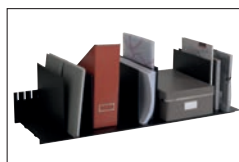

* Compatible avec l'armoire easyOffice

TRIEURS À CASES INCLINÉES

Pour le classement vertical avec un accès rapide.
Largeur de case : 4.5 cm.

NB CASES	H. X P. X L. (CM)	NOIR	GRIS	PRIX
14 cases	H.20.6 x P.31 x L.80.2	4939.01	4939.02	
15 cases*	H.22.5 x P.31 x L.85.7	4940.01	4940.02	
16 cases	H.20.6 x P.31 x L.91.2	2040.01	2040.02	
20 cases	H.20.6 x P.31 x L.111.5	2041.01	2041.02	

* Compatible avec l'armoire easyOffice

TRIEURS À SÉPARATEURS AMOVIBLES

Pour le classement vertical de vos dossiers, classeurs, boîtes d'archives. Les séparateurs peuvent se régler tous les 2.5 cm.

NB SÉP.	H. X P. X L. (CM)	NOIR	GRIS	PRIX
10 séparateurs	H.21 x P.27.5 x L.80.2	4932.01	4932.02	
10 séparateurs*	H.22 x P.27.5 x L.85.7	4933.01	4933.02	
10 séparateurs	H.21 x P.27.5 x L.92	2033.01	2033.02	
10 séparateurs	H.21 x P.27.5 x L.101	2038.01	2038.02	
12 séparateurs	H.21 x P.27.5 x L.112	2034.01	2034.02	
Lot de 10 séparateurs supplémentaires		2036.01	2036.02	

* Compatible avec l'armoire easyOffice

BLOCS À CASES

Pour le classement à plat des documents A4 ou 24x32 cm avec un accès rapide. Cases munies d'encoches avec porte-étiquettes et étiquettes fournis. Hauteur de case : 5.6 cm.