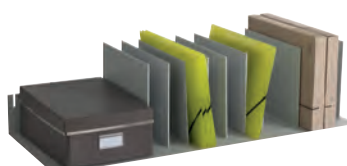

### TRIEURS À CASES INCLINÉES

Pour le classement vertical avec un accès rapide.  
Largeur de case : 4.5 cm.

NB CASES	H. X P. X L. (CM)	NOIR	GRIS	PRIX
14 cases	H.20.6 x P.31 x L.80.2	4939.01	4939.02	
15 cases*	H.22.5 x P.31 x L.85.7	4940.01	4940.02	
16 cases	H.20.6 x P.31 x L.91.2	2040.01	2040.02	
20 cases	H.20.6 x P.31 x L.111.5	2041.01	2041.02	

### TRIEURS À SÉPARATEURS AMOVIBLES

Pour le classement vertical de vos dossiers, classeurs, boîtes d'archives. Les séparateurs peuvent se régler tous les 2.5 cm.

NB SÉP.	H. X P. X L. (CM)	NOIR	GRIS	PRIX
10 séparateurs	H.21 x P.27.5 x L.80.2	4932.01	4932.02	
10 séparateurs*	H.22 x P.27.5 x L.85.7	4933.01	4933.02	
10 séparateurs	H.21 x P.27.5 x L.92	2033.01	2033.02	
10 séparateurs	H.21 x P.27.5 x L.101	2038.01	2038.02	
12 séparateurs	H.21 x P.27.5 x L.112	2034.01	2034.02	
Lot de 10 séparateurs supplémentaires		2036.01	2036.02	