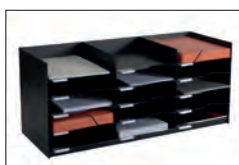

BLOCS À CASES

Pour le classement à plat des documents A4 ou 24x32 cm avec un accès rapide. Cases munies d'encoches avec porte-étiquettes et étiquettes fournis. Hauteur de case : 5.6 cm.