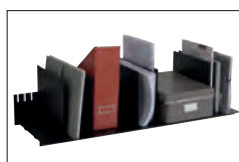

TRIEURS À SÉPARATEURS AMOVIBLES

Pour le classement vertical de vos dossiers, classeurs, boîtes d'archives. Les séparateurs peuvent se régler tous les 2.5 cm.