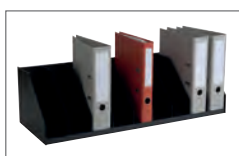

### TRIEURS À CASES FIXES

Pour le classement des classeurs à levier.  
Largeur de case : 8.2 cm.

NB CASES	H. X P. X L. (CM)	NOIR	GRIS	PRIX
9 cases	H.21 x P.29 x L.80.2	4944.01	4944.02	
9 cases*	H.21 x P.29 x L.85.7	4945.01	4945.02	
10 cases	H.21 x P.29 x L.89.7	2045.01	2045.02	
13 cases	H.21 x P.29 x L.111.5	2046.01	2046.02	