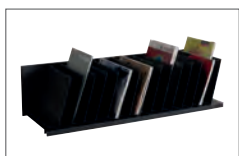

La solution pour une meilleure organisation !

- Pour aménager votre armoire et optimiser au maximum le volume de classement.
- Structure en polystyrène.
- Livrés prêts à l'emploi.

TRIEURS À CASES FIXES

Pour le classement des classeurs à levier.
Largeur de case : 8.2 cm.

* Compatible avec l'armoire easyOffice

TRIEURS À CASES INCLINÉES

Pour le classement vertical avec un accès rapide.
Largeur de case : 4.5 cm.

NB CASES	H. X P. X L. (CM)	NOIR	GRIS	PRIX
14 cases	H.20.6 x P.31 x L.80.2	4939.01	4939.02	
15 cases*	H.22.5 x P.31 x L.85.7	4940.01	4940.02	
16 cases	H.20.6 x P.31 x L.91.2	2040.01	2040.02	
20 cases	H.20.6 x P.31 x L.111.5	2041.01	2041.02	