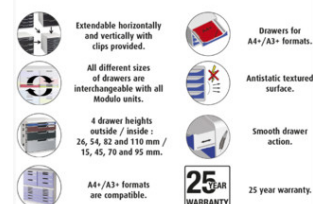

FICHE PRODUIT 331014D

EXACOMPTA
PARIS

Référence	331014D
Désignation	MODULO A4 - 5 tiroirs avec fermeture à clé Office
Gamme	Classic
Matière	PS
Dimension produit	350x288x320 mm
Couleur	Gris lumière/noir
Dim. produit (LxIxh)	350 x 288 x 320 mm
Poids pièce	4113g
EAN pièce	9002493424715
Nombre d'unité par carton	1
Dim. carton (LxIxh)	390 x 335 x 330 mm
Poids carton	4113g
EAN carton	9002493424715
Nombre d'unité par palette	36
Dim. palette (LxIxh)	1200 x 800 x 1961 mm

Caractéristiques

Nouveauté : Oui

Marque : Exacompta

Couleur : Gris lumière/noir

Gamme Couleur : Office

Période de garantie : 25

Nombre de tiroirs : 5

Tiroirs avec porte-étiquettes : Oui

Taille des tiroirs : 5X 54MM

Type de caisson : Modulable

Unité de base : Paq.

Type de produit : Caissons à tiroirs

Video : Modulo edb

- Système de classement élégant et fonctionnel pour documents au format A4+.
- Possibilité de verrouiller tous les tiroirs (et pas seulement celui du haut) grâce à une fermeture à clé (clé + double fournies).
- Modules de hauteur identique à celle d'un classeur à levier, superposables et juxtaposables (MODULO A4 & A3 combinables). - Évolutif grâce à 2 hauteurs de tiroirs (26, 54 mm) interchangeables 2/1.
- Coulisement parfait des tiroirs, avec butée de sécurité, poignée confortable et porte-étiquette.
- Livrés avec tous les clips et obturateurs nécessaires au montage et à la finition.

MODULO

MODULO