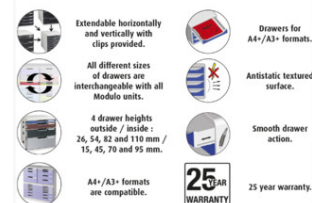

FICHE PRODUIT 332798D

EXACOMPTA
PARIS

Référence	332798D
Désignation	MODULO A4 - 10 tiroirs avec fermeture à clé Iderama
Gamme	Classic
Matière	PS
Dimension produit	350x288x320 mm
Couleur	Noir/arlequin glossy
Dim. produit (LxIxh)	350 x 288 x 320 mm
Poids pièce	4902g
EAN pièce	9002493424746
Nombre d'unité par carton	1
Dim. carton (LxIxh)	390 x 335 x 330 mm
Poids carton	4902g
EAN carton	9002493424746
Nombre d'unité par palette	36
Dim. palette (LxIxh)	1200 x 800 x 1961 mm

www.blauer-engel.de/uz30a

Caractéristiques

Nouveauté : Oui

Marque : Exacompta

Couleur : Noir/arlequin glossy

Gamme Couleur : Iderama® (opaque)

Période de garantie : 25

Nombre de tiroirs : 10

Tiroirs avec porte-étiquettes : Oui

Taille des tiroirs : 10X 26MM

Type de caisson : Modulable

Unité de base : Paq.

Type de produit : Caissons à tiroirs

Video : Modulo edb

- Système de classement élégant et fonctionnel pour documents au format A4+.
- Possibilité de verrouiller tous les tiroirs (et pas seulement celui du haut) grâce à une fermeture à clé (clé + double fournies).
- Modules de hauteur identique à celle d'un classeur à levier, superposables et juxtaposables (MODULO A4 & A3 combinables). - Évolutif grâce à 2 hauteurs de tiroirs (26, 54 mm) interchangeables 2/1.
- Coulisement parfait des tiroirs, avec butée de sécurité, poignée confortable et porte-étiquette.
- Livrés avec tous les clips et obturateurs nécessaires au montage et à la finition.

MODULO

MODULO