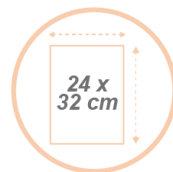

DDEXPO6W

Affichez avec style

Valorisez vos espaces d'accueil avec ce présentoir au style scandinave mixant couleurs et matériaux

Alliance bi-matière innovante pour plus de style (Bois et ABS)

6 compartiments pouvant accueillir les documents jusqu'au format 24x32 cm (Profondeur 4 cm)

Le présentoir DDEXPO6W est l'accessoire idéal pour exposer des magazines ou brochures dans votre hall d'accueil. Pratique, vous pourrez exposer vos documents de format A4 dans 6 compartiments.

Alliant style et élégance, ce présentoir au design moderne avec son mix de matériaux s'intégrera parfaitement dans vos espaces d'accueil et de travail.

DDEXPO6W

Affichez avec style

Valorisez vos espaces d'accueil avec ce présentoir au style scandinave mixant couleurs et matériaux

CARACTERISTIQUES TECHNIQUES

Référence	DDEXPO6W BC
EAN	3129710016945
Matériaux	Structure : Bois
	Compartment : ABS
Coloris	Blanc - Bois
Dimensions produit	L 34 x P 50 x H 93 cm
	Poids : 5,2 Kg
Nombre de compartiment	6 (Format 24x32 cm - Ep 4 cm)
Temps de montage	10 mins (Visserie fournie)
Garantie	2 ans

DIMENSIONS PACKAGING

* Unité de vente (1xUV) carton	Dim. : L.106 cm x l. 57,6 cm x H. 17,6 cm
	Poids : 7 Kg
* Master carton (1xUV)	Dim. : L.106 cm x l. 57,6 cm x H. 17,6 cm
	Poids : 7 Kg

Quand le beau rejoint l'utile