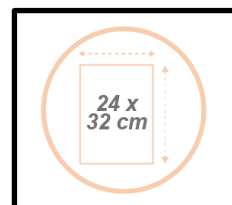

DDEXPO6W

Affichez avec style

Valorisez vos espaces d'accueil avec ce présentoir au style scandinave mixant couleurs et matériaux

Alliance bi-matière innovante pour plus de style (Bois et ABS)

6 compartiments pouvant accueillir les documents jusqu'au format 24x32 cm (Profondeur 4 cm)

DDEXPO6W

Affichez avec style

Valorisez vos espaces d'accueil avec ce présentoir au style scandinave mixant couleurs et matériaux

CARACTERISTIQUES TECHNIQUES

Référence	DDEXPO6W BC
EAN	3129710016945
Matériaux	Structure : Bois
	Compartment : ABS
Coloris	Blanc - Bois
Dimensions produit	L 34 x P 50 x H 93 cm
	Poids : 5,2 Kg
Nombre de compartiment	6 (Format 24x32 cm - Ep 4 cm)
Temps de montage	10 mins (Visserie fournie)
Garantie	2 ans

DIMENSIONS PACKAGING

* Unité de vente (1xUV) carton	Dim. : L.106 cm x l. 57,6 cm x H. 17,6 cm
	Poids : 7 Kg
* Master carton (1xUV)	Dim. : L.106 cm x l. 57,6 cm x H. 17,6 cm
	Poids : 7 Kg

Quand le beau rejoint l'utile