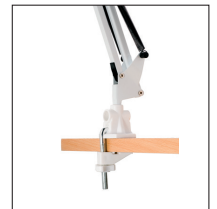

ARCHI

LAMPE DE BUREAU

La lampe de bureau ARCHITECTE originelle, au style classique et intemporel

Double bras articulé pour une amplitude maximale

Abat-jour orientable
Finition intérieure laquée

Base lestée de 3kg pour une parfaite stabilité

Pince-étai pour fixation sur bureau ou sur un mur

Interrupteur sur le câble

ARCHI BC

ARCHI N

Compatible avec des ampoules FLUO ou LED 7W pour un éclairage de qualité et une consommation d'énergie réduite.

Ergonomique pour un éclairage optimal grâce à son système de double bras pivotant et sa tête articulée.

Intemporel, son look classique et industriel s'intégrera à merveille dans tous vos espaces de travail.