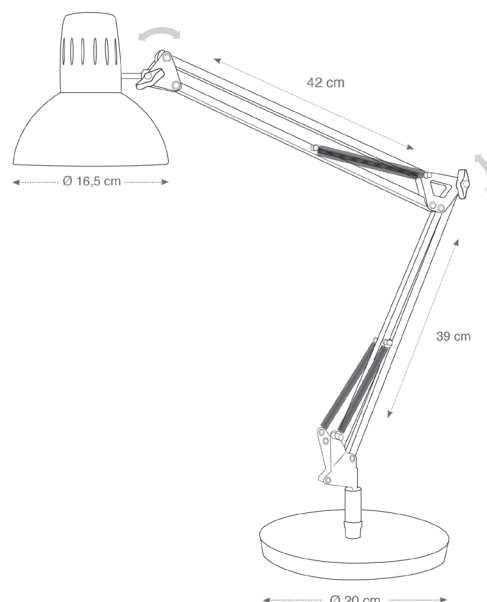

ARCHI

LAMPE DE BUREAU

La lampe de bureau ARCHITECTE originelle, au style classique et intemporel

CARACTERISTIQUES TECHNIQUES	
Référence	ARCHI BC
EAN	3129710008797
Matériaux	Acier
Coloris	Blanc
Source lumineuse	FLUO ou LED
Dimensions produit	Abat-jour : Ø 16.5 cm
	Longueur double bras : 42 + 39 cm
	Base lestée : 3 Kg - Ø 20 cm
	Longueur du câble : 180 cm
Type ampoule	Compatible avec Ampoules FLUO ou LED (non fournies)
Classe énergétique	Selon ampoules
Norme	CE
Garantie	3 ans
Origine Pays	Conception et développement France - Fabrication RPC

DIMENSIONS PACKAGING	
* unité de vente (x1UV) carton	Dim. : 1.47,5 cm x L.30 cm x H.11.5 cm
	Poids : 5,2 Kg
* master carton (x2UV)	Dim. : 1.49 cm x L.32 cm x H.25 cm
	Poids : 11 Kg

ALBA | ARCHI BC / N / CH

This luminaire is compatible with bulbs of the energy classes:

A++
A+
A
B
C
D
E

874/2012

Quand le beau rejoint l'utile