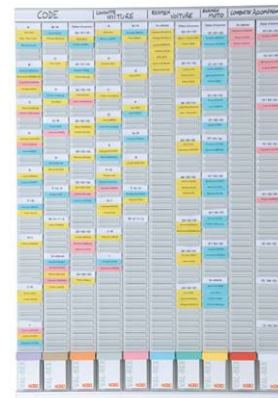

PLANNING / KITS PLANNINGS 54 fentes NOBO VALREX

KITS PLANNING UNIVERSELS : Les grands classiques en 54 fentes

*Très simple d'emploi, ils ont des applications quasi illimitées.
Disponible en 8, 10 et 13 colonnes, livrés complets et accessorisés.*

Kit 8 colonnes « HEBDOMADAIRE »

Particulièrement adapté à la gestion hebdomadaire du personnel, fiches T de grande taille pour de nombreuses informations.

Composé de :

- 8 bandes planning 54 fentes indice 3 (larg. 96 mm), capacité totale de 432 fiches.
- 2 supports planning avec bande-titres.
- 6 étuis de 100 fiches T indice 3, coloris assortis (blanc, jaune, vert, bleu, rose, orange).
- Etiquettes bristol imprimées lundi à dimanche et 7 portes étiquettes magnétiques.
- Kit de fixation murale.

Kit 10 colonnes « POLYVALENT »

Convient notamment pour les rétro-plannings, la gestion du personnel ...

Composé de :

- 10 bandes planning 54 fentes indice 2 (larg. 64 mm), capacité totale de 540 fiches.
- 2 supports planning avec bande-titres.
- 10 étuis de 100 fiches T indice 2, coloris assortis (blanc, rouge, jaune, vert, bleu, rose, orange, gris, beige, violet).
- Kit de fixation murale.

KIT 13 COLONNES « ANNUEL » *modèle 2007*

Pour une planification annuelle des activités d'un service, d'une entreprise.

Composé de :

- 12 bandes planning 54 fentes indice 2 (larg. 64 mm)
- + 1 bande planning 54 fentes indice 1 (largeur 32mm) = capacité totale 702 fiches.
- 2 supports planning avec bande-titres.
- 10 étuis de 100 fiches T indice 2, coloris assortis (blanc, rouge, jaune, vert, bleu, rose, orange, gris, beige, violet) + 1 étui 100 fiches T indice 1 (blanc).
- Etiquettes bristol imprimées janvier à décembre et 12 portes étiquettes magnétiques.
- Kit de fixation murale.