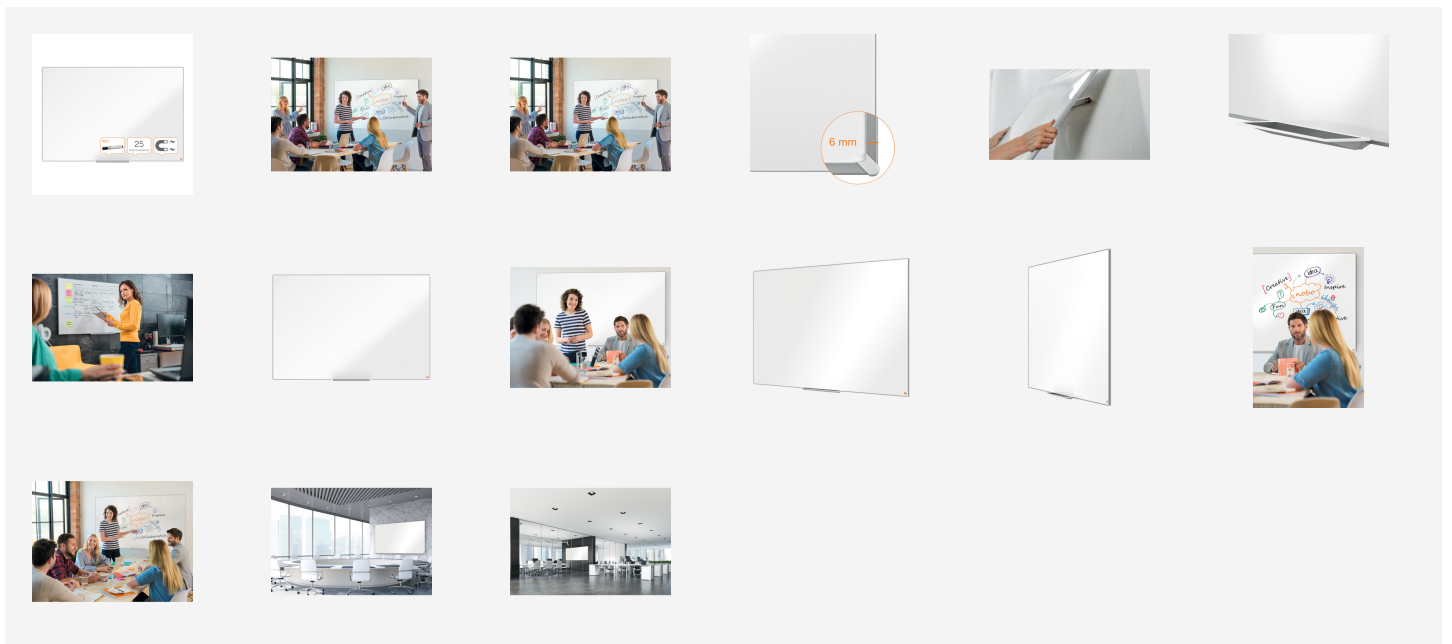

Tableau Blanc Nobo Impression Pro émaillé magnétique 1500x1000mm

Tableau blanc émaillé magnétique avec un cadre fin, moderne et élégant maximisant la surface d'écriture. Le système InvisMount™ facilite le montage avec des fixations soigneusement dissimulées derrière le tableau blanc. Il est fourni avec un auget design pour ranger vos marqueurs et effaceurs. La surface magnétique émaillée, avec un niveau d'effaçabilité supérieur pour une utilisation fréquente. Taille : 1500x1000mm.

Caractéristiques

- Tableau blanc à surface magnétique émaillée, avec un niveau d'effaçabilité supérieur pour une utilisation fréquente
- Taille: 1500x1000mm
- Cadre fin, moderne et élégant maximisant la surface d'écriture sur le tableau blanc
- Système InvisaMount™ facilitant le montage avec des fixations soigneusement dissimulées derrière le tableau blanc
- Un auget design pour ranger vos marqueurs et effaceurs
- Livré avec un feutre pour tableau blanc Nobo
- Surface garantie 25 ans

Spécifications

Réf. Produit	1915397
Couleur	Blanc
Dimensions (L x H x P)	1494 x 984 x 19 mm
Surface	Emaillé
Gamme design	Impression Pro
Type	Montage au mur
Type de montage	InvisaMount™
Taille	Large
Format	Standard
Poids	12255 g
Code EAN	5028252613026