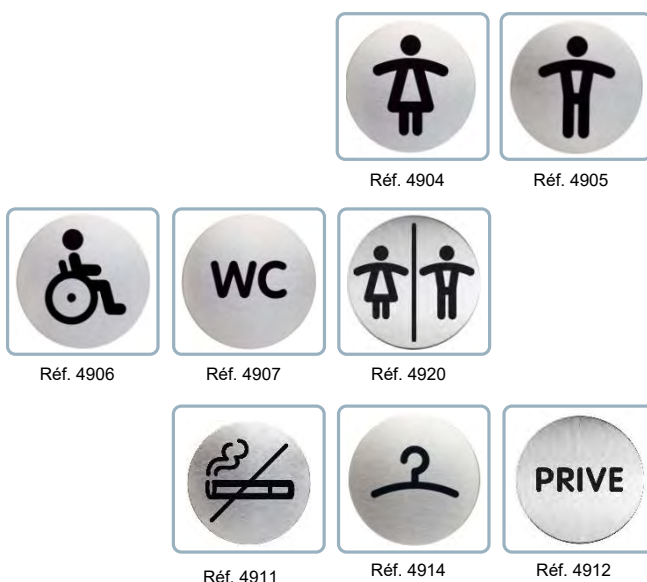

## Plaques de signalisation imprimées

Réf. Durable : 4904 – 4905 – 4906 – 4907 – 4920 – 4911 – 4914 – 4912

Coloris : Argent métallisé (23)

### Un message clair pour une identification instantanée !

Fabriqués en acier brossé inoxydable, les PICTO DURABLE au design exclusif offrent une signalisation intérieure valorisante. Leur message, clair et visuel, leur assure une excellente lisibilité. Elles sont équipées d'une pastille auto-adhésive puissante pour permettre une fixation sur toutes surfaces lisses et d'un revêtement anti-rayures.

#### ►►► Caractéristiques

- ✓ Design sobre et élégant
- ✓ Excellente lisibilité
- ✓ Haute qualité d'impression
- ✓ Fixation sur tout type de support
- ✓ Rapidité de fixation

#### ►►► Cibles privilégiées

- ✓ Entreprises
- ✓ Hôtels
- ✓ Administrations
- ✓ Musées
- ✓ Centres de formation

►►► Dimensions :  
Ø 83 mm  
Épaisseur : 1mm

►►► Matière:  
Acier inoxydable brossé

►►► Produits similaires DURABLE :  
Picto carré :  
Réf. 4954 – Toilettes hommes  
Réf. 4956 – Toilettes femmes  
Réf. 4957 – « WC »  
Réf. 4958 – Toilettes hommes/femmes  
Réf. 4959 – Toilettes handicapés