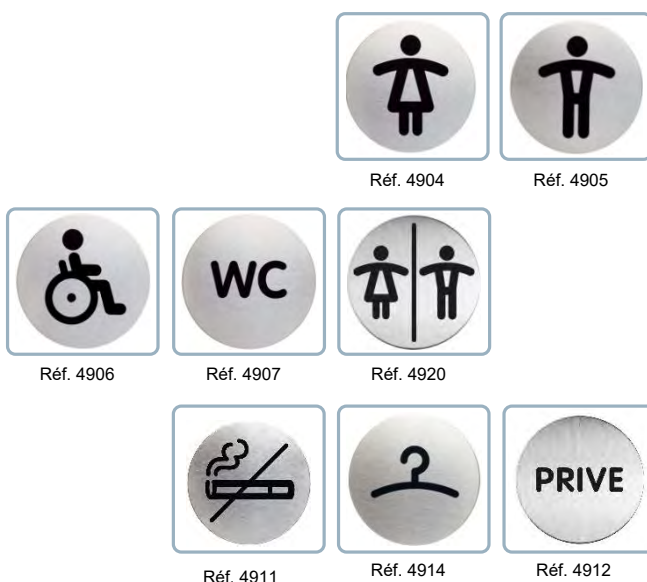

PICTO RONDS

Plaques de signalisation imprimées

Réf. Durable : 4904 – 4905 – 4906 – 4907 – 4920 – 4911 – 4914 – 4912

Coloris : Argent métallisé (23)

Un message clair pour une identification instantanée !

Fabriqués en acier brossé inoxydable, les PICTO DURABLE au design exclusif offrent une signalisation intérieure valorisante. Leur message, clair et visuel, leur assure une excellente lisibilité. Elles sont équipées d'une pastille auto-adhésive puissante pour permettre une fixation sur toutes surfaces lisses et d'un revêtement anti-rayures.

►►► Caractéristiques

- ✓ Design sobre et élégant
- ✓ Excellente lisibilité
- ✓ Haute qualité d'impression
- ✓ Fixation sur tout type de support
- ✓ Rapidité de fixation

►►► Cibles privilégiées

- ✓ Entreprises
- ✓ Hôtels
- ✓ Administrations
- ✓ Musées
- ✓ Centres de formation

►►► Dimensions :
Ø 83 mm
Épaisseur : 1mm

►►► Matière:
Acier inoxydable brossé

►►► Produits similaires DURABLE :
Picto carré :
Réf. 4954 – Toilettes hommes
Réf. 4956 – Toilettes femmes
Réf. 4957 – « WC »
Réf. 4958 – Toilettes hommes/femmes
Réf. 4959 – Toilettes handicapés