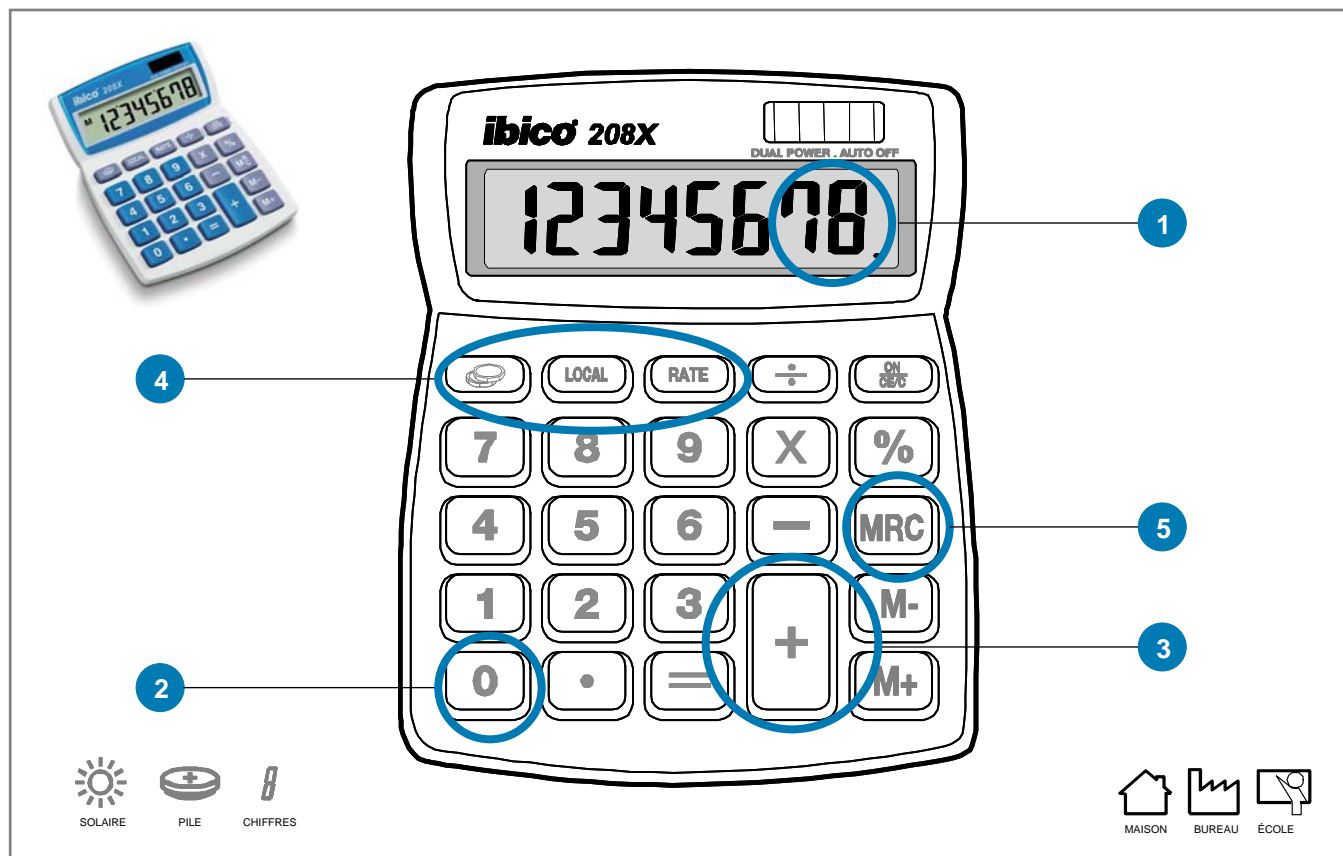

### Calculatrice Mini Bureau

- Large écran inclinable
- Pourcentage (%)
- Conversion de devises
- Arrêt automatique
- Double alimentation solaire et pile (fournie)
- Bouton Reset
- Clavier conçu pour une frappe rapide
- Garantie 2 ans

Compacte et poids plume, la 208X tient dans votre mallette.

### Atouts

- 1 8 chiffres LCD (H 12mm)
- 2 Larges touches en plastique
- 3 Touche + extra large
- 4 Conversion de devises
- 5 Mémoire

Double/Triple Zéro	-
Sélection Décimale	Virgule Flottante
Arrondi	-
Mode PC/Calcul	-
Écran Inclinable	Oui
Alimentation	Solaire / Pile type G10
Poids	100g
Dimensions (PxLxH)	106 x 133 x 26 mm

Code Produit : IB410062  
Version sous Blister : IB410147  
Type de pile : Solar G13 / LR44H