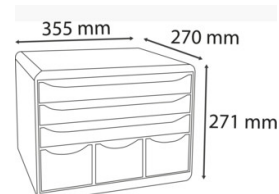

# FICHE PRODUIT 306798D

**EXACOMPTA**  
PARIS

Référence	306798D
Désignation	Module de classement Storebox 6 tiroirs Iderama - Arlequin
Gamme	Iderama®
Matière	PS
Dimension produit	270x355x271 mm
Couleur	Arlequin
Dim. pièce (LxIxh)	270 x 355 x 271 mm
Poids pièce	3 844 g
Volume pièce	34,319 dm <sup>3</sup>
EAN pièce	9002493423909
Nombre d'unité par carton	1
Dim. carton (LxIxh)	305 x 388 x 290 mm
Poids carton	3 844 g
Volume carton	34,319 dm <sup>3</sup>
EAN carton	9002493423909
Nombre d'unité par palette	48
Dim. palette (LxIxh)	1200 x 800 x 1923 mm
Poids palette	184 512 g
Volume palette	1 846,08 dm <sup>3</sup>