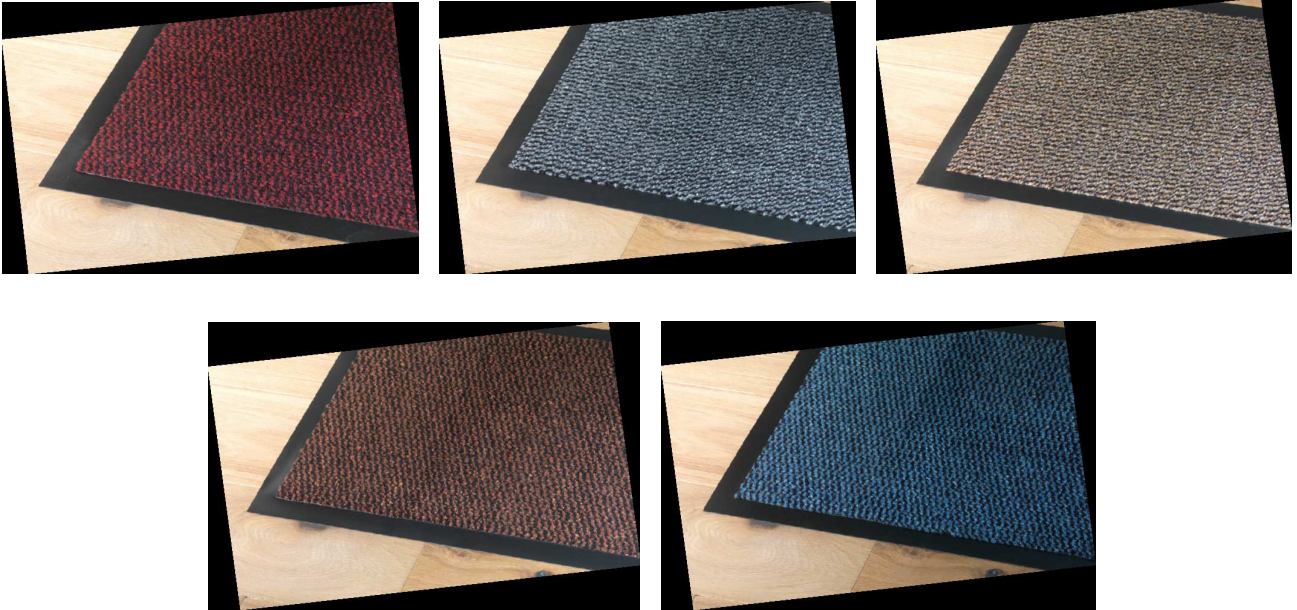

FICHE TECHNIQUE

Tapis d'accueil Super Budget

Descriptif	Tapis d'accueil qualité polypropylène, aspect velours. Très bonne stabilité au sol, dessous vinyle antidérapant. Nettoyage facile à la brosse et eau max 30°.
Finition	Contour et dessous vinyle antidérapant.
Dimension en cm	60x90 - 90x150
Descriptif technique	100% polypropylène. Sous couche et contour vinyle. Poids : 2900 g/m2. Hauteur totale: 8mm. Disponible en 5 couleurs : gris - bleu - bordeaux - beige - terracota

Designation	Référence	PAHT	
1 lot de 12 Tapis Super budget 60X90	12TSB60X90		
1 lot de 04 Tapis Super budget 90X150	4TSB90X150		