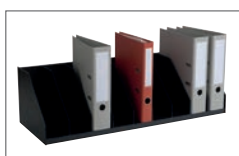

## La solution pour une meilleure organisation !

- Pour aménager votre armoire et optimiser au maximum le volume de classement.
- Structure en polystyrène.
- Livrés prêts à l'emploi.

### TRIEURS À CASES FIXES

Pour le classement des classeurs à levier.  
Largeur de case : 8.2 cm.

NB CASES	H. X P. X L. (CM)	NOIR	GRIS	PRIX
9 cases	H.21 x P.29 x L.80.2	4944.01	4944.02	
9 cases*	H.21 x P.29 x L.85.7	4945.01	4945.02	
10 cases	H.21 x P.29 x L.89.7	2045.01	2045.02	
13 cases	H.21 x P.29 x L.111.5	2046.01	2046.02	