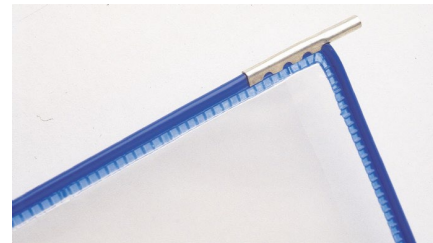

POCHES A PIVOTS A4 - FORMAT PORTRAIT

LA POCHE INCASSABLE DE TARIFOLD ! Issue d'un brevet Français, cette poche porte-document offre souplesse, solidité et efficacité grâce à un niveau de qualité inégalé.

Bénéfices produit :

- Bord de couleur, matière anti-reflets.
- Solidité du fil d'acier et des pivots métalliques.
- Mobilité des cavaliers pour l'indexage.

Plus produit :

- Le cadre de couleur permet de valoriser et de repérer l'information. Son armature métallique lui donne souplesse et résistance.
- Pour une transparence optimale, elle est fabriquée en PVC antireflets grainé.

Lieux d'utilisation :

- Usines, entrepôts, etc.
- Se fixe sur tous les supports (mural, pupitre, rotor, etc.).

Caractéristiques techniques :

- Insertion par le haut.
- Poches en PVC avec pivots en métal.
- Cavaliers d'indexation avec carton neutre/couleur tous les 10 poches.
- Fabriqué en France.
- Garantie 10 ans.