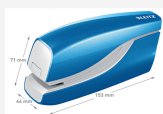

Agrafeuse électrique Leitz WOW, en boîte

Utilisation facile d'une seule main, parfaite pour une utilisation fréquente. Couleurs et design attractifs, tendance. Alimentée par piles pour une utilisation pratique en déplacement ou un partage entre collègues.

Caractéristiques

- Agrafe parfaitement jusqu'à 10 feuilles de papier (80 g/m²).
- Utilisation facile d'une seule main.
- Très tendance pour le bureau, parfaite pour une utilisation en déplacement grâce à l'alimentation sur piles (non fournies)
- Montrez vos vraies couleurs WOW !
- A utiliser avec des agrafes Leitz e1 pour un travail parfait.
- 4 piles LR6 non fournies.
- 3 ans de garantie, testée conformément aux normes de sécurité GS avec des agrafes Leitz.